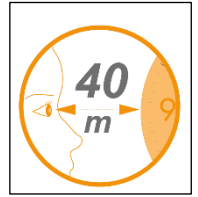

Wählen Sie diese LED-Uhr mit modernem und schlankem Design.

Hervorragende Zeitleisbarkeit bis zu 40 m Schwarze Ziffern auf weißem Hintergrund (Durchmesser 30 cm – Ziffern 5 cm)

Elektronisches Uhrwerk  
Leise und präzise

Ultrapräzise mit  
Sekundenzeiger

Funktioniert mit 1 Adapter 9 V (im Lieferumfang enthalten) Kabellänge: 180 cm)

Mit dieser Uhr mit LED-Technologie sind Sie immer pünktlich. Praktisch und ästhetisch, dank ihres großen Rahmens und ihrer großen roten LED-Ziffern können Sie die Uhrzeit auf einen Blick ablesen. Hauptmerkmal: Dank der laufenden Sekundenanzeige sind Sie stets ultrapräzise.

Mit ihrem modernen und eleganten Design passt diese LED-Uhr perfekt in alle Ihre Arbeitsbereiche und Empfangsbereiche.

Wählen Sie diese LED-Uhr mit modernem und schlankem Design.

TECHNISCHE MERKMALE	
Referenz	HORLED
EAN	3129710012718
Materialien	Struktur : ABS
	Glasabdeckung
	Anzeige : Rote LED
Farbe	Zifferblatt : Schwarz
	Zahl : Rote
Produktabmessungen	Durchmesser : 30 cm
	Dicke : 4 cm
	Gewicht : 0.170 kg
Mechanismus	Elektronisch - Präzise und leise
Batterie	Funktioniert im Netzbetrieb mit 1 9V-Adapter (mitgeliefert). Kabel: 180 cm
Befestigung	Wanduhr
Herkunftsland	Design und Entwicklung Frankreich - Herstellung RPC
Normen	ROHS - CE
Garantie	3 Jahre
Reparierbarkeitsindex	10 ALBA garantiert die Lieferung aller Ersatzteile für 5 Jahre (Siehe Bedingungen bei Ihrem Händler/Vertriebspartner)

VERPACKUNGSMASSE	
* Verkaufseinheit (x1UV) Karton	Maße: L. 32 cm x B. 31,5 cm x H. 5,4 cm
	Gewicht : 1.39 kg
* Masterkarton (x6UV)	Maße: L. 35 cm x B. 34 cm x H. 33,5 cm
	Gewicht : 9.29 Kg