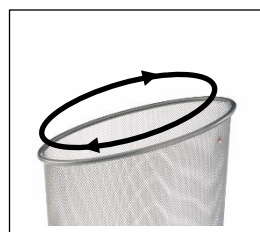

# MESHORB M

Corbeille à papier métal – 18 L- sac 20 L

Dynamiser votre bureau avec cette corbeille à papier en métal Mesh.

Grande capacité de 18 litres et sacs poubelles de 20 litres.

Peu encombrante grâce à sa forme elliptique.

Facile d'entretien grâce à sa structure filaire

Appartient à une gamme complète d'accessoires de bureau mesh (x20)

Dynamiser votre bureau avec cette corbeille à papier en métal Mesh. Élégante et robuste, elle pourra aisément se mettre sous le bureau. Disponible en plusieurs couleurs, il y aura forcément une corbeille à votre goût.

## CARACTERISTIQUES TECHNIQUES

Référence	<b>MESHORB M</b>
EAN	3129710009039
Matériaux	Fil métal mesh
Couleur	Gris métalisé
Dimensions produit	Dim. : L. 35,5 x l. 24 x H. 39 cm
	Poids : 0.656 kg
Capacité	Poubelle de 18 litres
	Sac de 20 litres
Origine pays	Conception et développement France Fabrication RPC
Garantie	2 ans
Indice de réparabilité Pièce de rechange	10 ALBA s'engage à fournir toutes pièces de rechanges pendant 5 ans (Voir conditions avec votre revendeur/distributeur)