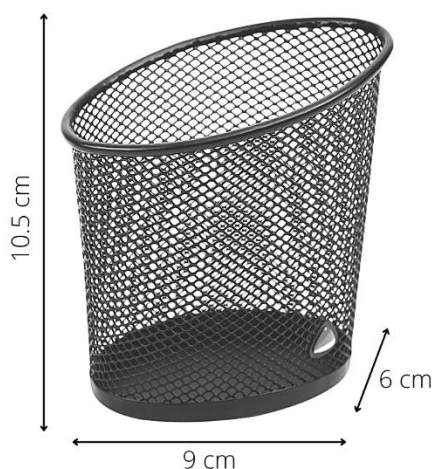

MESH CUP M

Pot à crayons en métal mesh

Le pot à crayons simple et élégant pour aménager votre espace de travail

Identification des crayons immédiate grâce à sa structure en métal mesh.

Contenant grande capacité (40 stylos)

Facile d'entretien grâce à sa structure filaire

Appartient à une gamme complète d'accessoires de bureau mesh (x20)

Élégant et design, garder votre bureau parfaitement rangé et organisé avec ce pot à crayon en métal mesh ultra-résistant, doté d'une grande capacité.

MESH CUP M

Pot à crayons en métal mesh

Le pot à crayons simple et élégant pour aménager votre espace de travail

CARACTERISTIQUES TECHNIQUES

Référence	MESH CUP M
EAN	3129710008896
Matériaux	Fil métal mesh
Couleur	Gris métalisé
Dimensions produit	Dim. : 10.5 x 6 x 10.5 cm
	Poids : 0.070 kg
Impact environnemental	Recyclable à 100%
Origine pays	Conception et développement France Fabrication RPC
Garantie	2 ans
Indice de réparabilité Pièce de rechange	10 ALBA s'engage à fournir toutes pièces de rechanges pendant 5 ans (Voir conditions avec votre revendeur/distributeur)

DIMENSIONS PACKAGING

* Unité de vente (x1UV) carton	Dim : L.11 x l. 7.2 x H. 10.5 cm
	Poids : 0.08 kg
* ICA (x24UV)	Dim : L.23 x l. 16.5 x H. 12.5 cm
	Poids : 1.67 kg
* Master carton (48xUV)	Dim : L.33.5 x l. 31 x H. 23.5 cm
	Poids : 3.77 kg
Impact environnemental	Recyclable à 100%