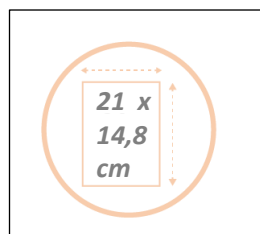

# MESHPREZ A5

Présentoir de table – format A5

Triez, rangez et présentez, mettez à disposition des éléments de communication dans vos espaces de travail

Identification immédiate des documents  
grâce à sa structure filaire

3 compartiments pour documents A5  
Format 21 x 14,8 cm

Structure en Mesh (Acier perforé)  
ultra-résistante  
Facile à nettoyer

Appartient à une gamme complète  
d'accessoires de bureau mesh (x20)

PREZ, un présentoir de table décliné en plusieurs formats. Son design minimaliste et intemporel vous permettra de le disposer sur vos bureaux ou en réception et de présenter ainsi vos catalogues, flyers et autres documentations. En acier perforé, la structure Mesh rend ce présentoir très résistant et permet un nettoyage facile.

## CARACTERISTIQUES TECHNIQUES

Référence	<b>MESHPREZA5</b>
EAN	3129710016532
Matériaux	Structure : Acier mesh
Coloris	Noir
Dimensions produit	L 17 x P 16 x H 35 cm Poids : 0,650 Kg
Nombre de compartiment	3 (Format 21 x 14,8 cm)
Impact environmental	Recyclable à 100%
Origine pays	Conception et développement France Fabrication RPC
Garantie	2 ans

## DIMENSIONS PACKAGING

* Unité de vente (1xUV) carton	Dim. : L. 35,6 cm x l. 17,9 cm x H. 16,5 cm
	Poids : 0,780 Kg
* Master carton (4xUV)	Dim. : L. 37,4 cm x l. 35,6 cm x H. 38,5 cm
	Poids : 3,53 Kg
Impact environmental	Recyclable à 100%