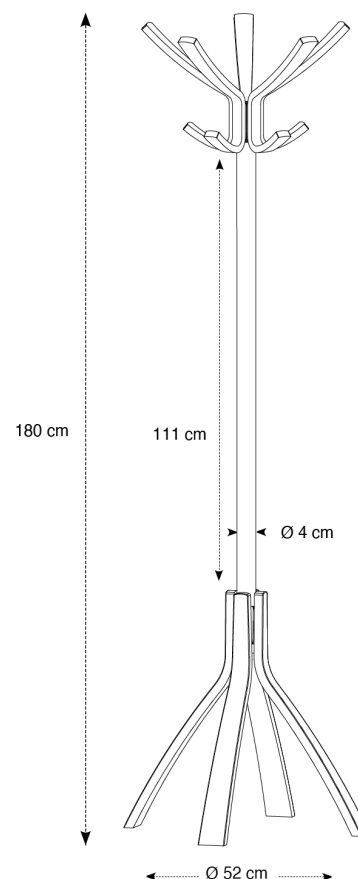

Le porte manteau bistrot remis au goût du jour avec un style design et épuré

CARACTERISTIQUES TECHNIQUES	
Référence	PMCAFE
EAN	3129710011414
Matériaux	Fût : Bois FSC
	Patères : Bois FSC
Couleur	Bois foncé
Dimensions produit	Hauteur : 180 cm
	Fût : Ø 4.2 cm
	Base : Ø 52 cm
	Poids : 3 kg
Nombre de patères	5 doubles patères (10)
Base	Base à 4 pieds
Temps de montage estimé	5 minutes - Sans outils ni vis
Impact environnemental	Recyclable à 100%
Origine pays	Conception et développement France - Fabrication RPC
Garantie	5 ans
Indice de réparabilité	10
Pièce de rechange	ALBA s'engage à fournir toutes pièces de rechanges pendant 5 ans (Voir conditions avec votre revendeur/distributeur)

DIMENSIONS PACKAGING	
* Unité de vente [x1UV] carton	Dim. : L. 118 cm x l. 27.5 cm x H. 7 cm
	Poids : 4 kg
* Master carton [x1UV]	Dim. : L. 118 cm x l. 27.5 cm x H. 7 cm
	Poids : 4 kg
Impact environnemental	Recyclable à 100%

MODÈLES EXISTANTS :

Quand le beau rejoint l'utile