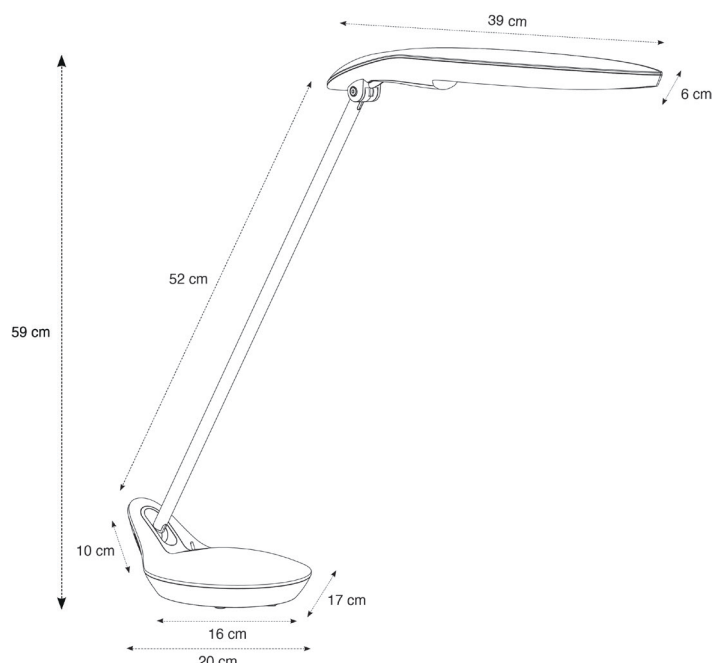

Base lestée de 3kg pour une parfaite stabilité

Interrupteur sur la base

LEDPOP M

LEDPOP N

LEDPOP BC

Excellente répartition de la lumière grâce au panneau LED 5W longue durée (25000h) qui procure un éclairage de qualité et une consommation d'énergie réduite.

Efficace et ergonomique pour un éclairage optimal grâce à son bras pivotant à double articulation et à sa tête articulée.

Finition de qualité et esthétique valorisante des matériaux pour un design et un style optimal dans vos bureaux.

Quand le beau rejoint l'utile

La technologie LED au service d'un best-seller made in Alba

CARACTERISTIQUES TECHNIQUES	
Référence	LEDPOP M
EAN	3129710016129
Matériaux	Acier / ABS mat
Colors	Gris métallisé / Gris
Source lumineuse	LED
Dimensions produit	Abat-jour : longueur 39 cm x Largeur 6 cm
	Longueur bras : 52 cm
	Base lestée : 3 Kg - 23 x 17 cm
	Longueur du câble : 180 cm
	Poids : 3 Kg
Type ampoule	Panneau LED intégré
Classe énergétique	A
Durée de vie ampoule	25000 heures / 30 ans
Puissance électrique/watts	5W
Puissance lumineuse	370 Lumens (lm) / 3000 Kelvin (K)
Indice rendu couleurs (IRC)	> 81 Ra
Norme	CE
Garantie	3 ans
Origine Pays	Conception et développement France - Fabrication RPC

DIMENSIONS PACKAGING	
* unité de vente (x1UV) carton	Dim. : l.68 cm x L.12,5 cm x H.19,5 cm
	Poids : 3,3 Kg
* master carton (x3UV)	Dim. : l.69,5 cm x L.39 cm x H.21 cm
	Poids : 10 Kg

Quand le beau rejoint l'utile