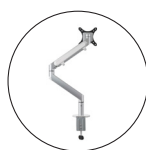

JAMY

BRAS SUPPORT-ECRAN DOUBLE

move **HOP**

Optimisez votre confort visuel tout en réduisant la fatigue oculaire, les douleurs dorsales et aux cervicales

Bras d'écran multidirectionnel
avec hauteur d'écran réglable
par vis papillon

Portée maximale du bras de
56 cm, inclinable jusqu'à 165°
et rotation à 365°

Montage d'écran rapide
et facile grâce à sa
plaque VESA détachable
(Max. support écran 9kg)

Montage pratique sur une table, grâce
à sa pince de table (Max 6,5cm)

Système de passage de câble intégré
pour un encombrement minimal

MHARMD N

MHARM M

MHARM N

Ergonomique, le double bras articulé Jamy offre un confort visuel pour une meilleure posture à son poste travail permettant de réduire la fatigue oculaire, les douleurs dorsales et celles aux cervicales.

CARACTERISTIQUES TECHNIQUES

Référence	MHARMD N
EAN	3129710016099
Matériaux	Aluminium / ABS
Coloris	Noir
Dimensions produit	Hauteur : de 37 à 50 cm
	Profondeur : 35 cm
	Extension : 56 cm
	Inclinaison : 165°
	Poids : 5,5 Kg
Charge maximale	9 kg / Bras
Système de fixation	Plaque répondant aux normes VESA (fournie)
	Montage sur table via pince de table
Temps de montage estimé	5 minutes
Garantie	5 ans