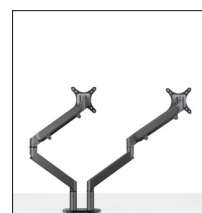

JAMY

BRAS SUPPORT-ECRAN DOUBLE

move **HOP**

Optimisez votre confort visuel tout en réduisant la fatigue oculaire, les douleurs dorsales et aux cervicales

Bras d'écran multidirectionnel
avec hauteur d'écran réglable
par vis papillon

Portée maximale du bras de
56 cm, inclinable jusqu'à 165°
et rotation à 365°

Montage d'écran rapide
et facile grâce à sa
plaque VESA détachable
(Max. support écran 9kg)

Montage pratique sur une table, grâce
à sa pince de table (Max 6,5cm)

Système de passage de câble intégré
pour un encombrement minimal

MHARMD N

MHARM M

MHARM N

Ergonomique, le double bras articulé Jamy offre un confort visuel pour une meilleure posture à son poste travail permettant de réduire la fatigue oculaire, les douleurs dorsales et celles aux cervicales.

CARACTERISTIQUES TECHNIQUES

Référence	MHARMD N
EAN	3129710016099
Matériaux	Aluminium / ABS
Coloris	Noir
Dimensions produit	Hauteur : de 37 à 50 cm
	Profondeur : 35 cm
	Extension : 56 cm
	Inclinaison : 165°
	Poids : 5,5 Kg
Charge maximale	9 kg / Bras
Système de fixation	Plaque répondant aux normes VESA (fournie)
	Montage sur table via pince de table
Temps de montage estimé	5 minutes
Garantie	5 ans