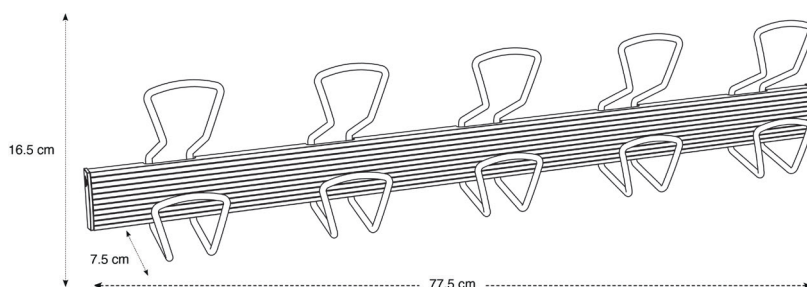

PMPRO5M

PATÈRE MURALE JUXTAPOSABLE

CLOSE ²
CLOTHES

Pratique et robuste, cette patère murale est l'accessoire à avoir pour vos espaces collectifs ou personnels

CARACTERISTIQUES TECHNIQUES

Référence	PMPRO5M
EAN	3129710013203
Matériaux	Structure : Acier peinture epoxy + ABS
	Patères : Acier
Couleur	Gris métal - Noir
Dimensions produit	L. 76 cm x l. 16.5 x P. 8.2 cm
	Poids : 0.900 kg
Nombre de patère(s)	5 doubles patères (10)
Charge maximale	5 kg /patère
Fixation	Vis (Fournies)
Origine pays	Conception et développement France - Fabrication RPC
Garantie	2 ans

DIMENSIONS PACKAGING

* Unité de vente (x1UV) carton	Dim. : L. 78.5 cm x l. 17.2 cm x H. 8.2 cm
	Poids : 1.4 kg
* Master carton (x8UV)	Dim. : L. 80.5 cm x l. 37 cm x H. 37 cm
	Poids : 15.6 kg

MODÈLES EXISTANTS :

Quand le beau rejoint l'utile