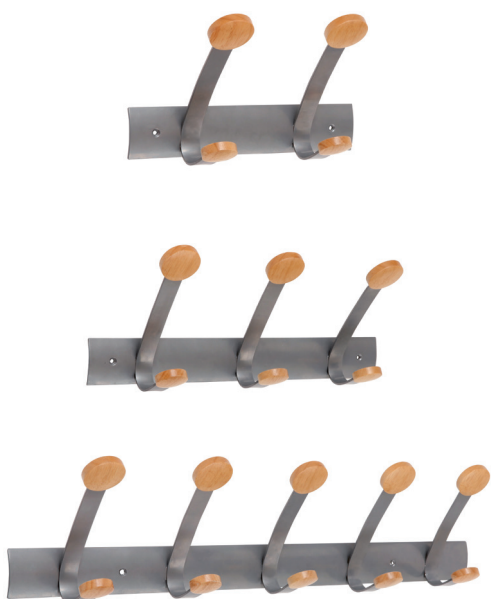

PMV3

PATÈRE MURALE ROBUSTE

CLOSE²
CLOTHES

Pratique et robuste, la patère murale PMV3 est l'accessoire à avoir dans vos espaces collectifs ou personnels

CARACTERISTIQUES TECHNIQUES

Référence	PMV3
EAN	3129710013135
Matériaux	Structure : Acier peinture epoxy
	Patères : Bois
Couleur	Gris métal - Bois
Dimensions produit	L. 46 cm x l. 18 x P. 12 cm
	Poids : 0.900 kg
Nombre de patère(s)	3 doubles patères (6)
Charge maximale	5 kg /patère
Fixation	Vis (Fournies)
Origine pays	Conception et développement France - Fabrication RPC
Garantie	2 ans

DIMENSIONS PACKAGING

* Unité de vente (x1UV) carton	Dim. : L. 46 cm x l. 18 cm x H. 12 cm
	Poids : 1.10 kg
* Master carton (x12UV)	Dim. : L. 56.5 cm x l. 49.5 cm x H. 33.5 cm
	14 kg

MODÈLES EXISTANTS :

Quand le beau rejoint l'utile