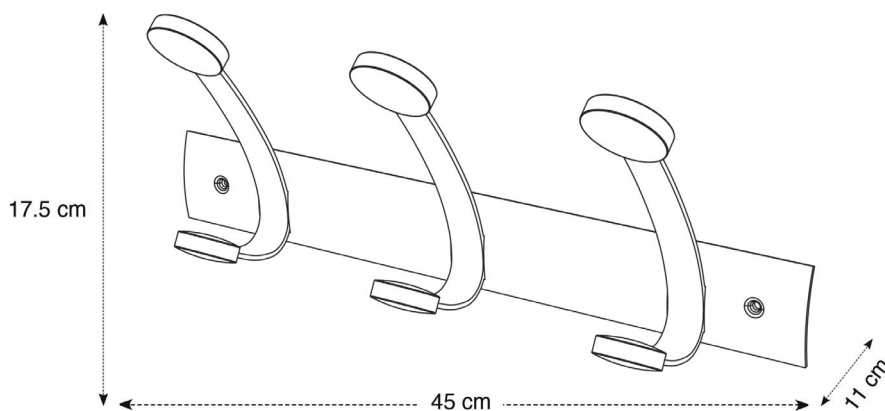

Structure robuste et patères résistantes (Peut supporter jusqu'à 10 kg par patère)

Système de fixation fourni

La patère PMV3 avec son design sobre et élégant est l'accessoire à avoir dans son environnement de travail / espace collectif. Elle se compose d'une structure en acier, de trois doubles patères en bois et de vis fournies pour une facilité de fixation.

PMV3

PATÈRE MURALE ROBUSTE

CLOSE²
CLOTHES

Pratique et robuste, la patère murale PMV3 est l'accessoire à avoir dans vos espaces collectifs ou personnels

CARACTERISTIQUES TECHNIQUES

Référence	PMV3
EAN	3129710013135
Matériaux	Structure : Acier peinture epoxy
	Patères : Bois
Couleur	Gris métal - Bois
Dimensions produit	L. 46 cm x l. 18 x P. 12 cm
	Poids : 0.900 kg
Nombre de patère(s)	3 doubles patères (6)
Charge maximale	5 kg /patère
Fixation	Vis (Fournies)
Origine pays	Conception et développement France - Fabrication RPC
Garantie	2 ans

DIMENSIONS PACKAGING

* Unité de vente (x1UV) carton	Dim. : L. 46 cm x l. 18 cm x H. 12 cm
	Poids : 1.10 kg
* Master carton (x12UV)	Dim. : L. 56.5 cm x l. 49.5 cm x H. 33.5 cm
	14 kg

MODÈLES EXISTANTS :

Quand le beau rejoint l'utile