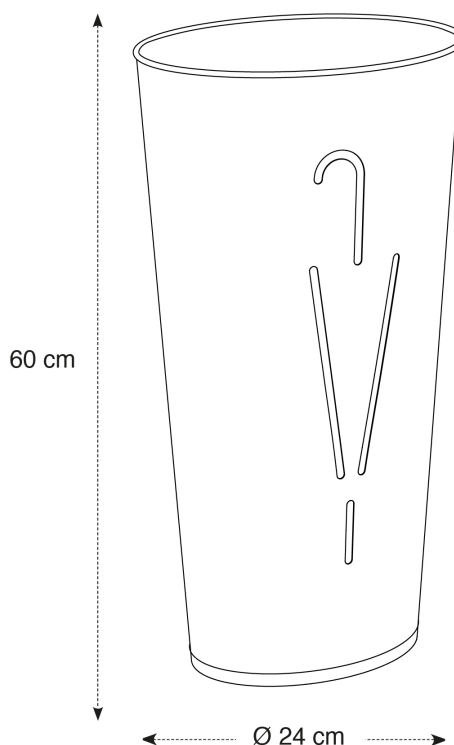

RAINY

PORTE PARAPLUIE GRANDE CAPACITÉ

Optez pour le porte parapluies RAINY au design moderne et élégant doté d'une grande capacité

1

Grande capacité pouvant accueillir jusqu'à 10 parapluies.

2

Forme ovale pour un gain de place et s'adapte aisément à tous les environnements.

3

Façade composée d'espaces d'aération pour un séchage rapide des parapluies.

4

Structure solide et résistante en tôle d'acier d'une épaisseur de 10/10ème

Alliant praticité et élégance, le porte parapluie RAINY avec sa grande capacité de stockage et son style industriel est l'accessoire indispensable à avoir pour les jours de pluie. Il s'intégrera parfaitement dans vos espaces de travail, d'accueil et de réception.

RAINY

PORTE PARAPLUIE GRANDE CAPACITÉ

CLOSE ²
CLOTHES

Optez pour le porte parapluies RAINY au design moderne et élégant doté d'une grande capacité

CARACTERISTIQUES TECHNIQUES	
Référence	PMRAINY M
EAN	3129710012008
Matériaux	Acier peinture epoxy
Couleur	Gris métal
Dimensions produit	L. 60 cm x l. 30 cm x P. 25 cm
	Poids : 2.2 kg
Capacité parapluies	8 - 10
Temps de montage estimé	Livré monté
Origine pays	Conception et développement France - Fabrication RPC
Garantie	2 ans

DIMENSIONS PACKAGING	
* Unité de vente (x1UV) carton	Dim. : L. 60 cm x l. 31 cm x H. 26 cm
	Poids : 2.25 kg
* Master carton (x6UV)	Dim. : L. 73.5 cm x l. 50 cm x H. 32 cm
	Poids : 14.6 kg

MODÈLES EXISTANTS :