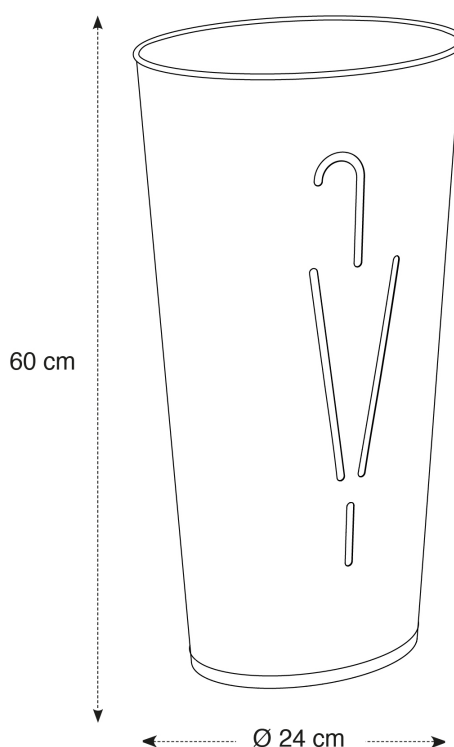

RAINY

PORTE PARAPLUIE GRANDE CAPACITÉ

Optez pour le porte parapluies RAINY au design moderne et élégant doté d'une grande capacité

1

Grande capacité pouvant accueillir jusqu'à 10 parapluies.

2

Forme ovale pour un gain de place et s'adapte aisément à tous les environnements.

3

Façade composée d'espaces d'aération pour un séchage rapide des parapluies.

4

Structure solide et résistante en tôle d'acier d'une épaisseur de 10/10ème

Alliant praticité et élégance, le porte parapluie RAINY avec sa grande capacité de stockage et son style industriel est l'accessoire indispensable à avoir pour les jours de pluie. Il s'intégrera parfaitement dans vos espaces de travail, d'accueil et de réception.

RAINY

PORTE PARAPLUIE GRANDE CAPACITÉ

CLOSE ²
CLOTHES

Optez pour le porte parapluies RAINY au design moderne et élégant doté d'une grande capacité

CARACTERISTIQUES TECHNIQUES

Référence	PMRAINYN
EAN	3129710012039
Matériaux	Acier peinture epoxy
Couleur	Noir
Dimensions produit	L. 60 cm x l. 30 cm x P. 25 cm
	Poids : 2.2 kg
Capacité parapluies	8 - 10
Temps de montage estimé	Livré monté
Origine pays	Conception et développement France - Fabrication RPC
Garantie	2 ans

DIMENSIONS PACKAGING

* Unité de vente (x1UV) carton	Dim. : L. 60 cm x l. 31 cm x H. 26 cm
	Poids : 2.25 kg
* Master carton (x6UV)	Dim. : L. 73.5 cm x l. 50 cm x H. 32 cm
	Poids : 14.6 kg

MODÈLES EXISTANTS :