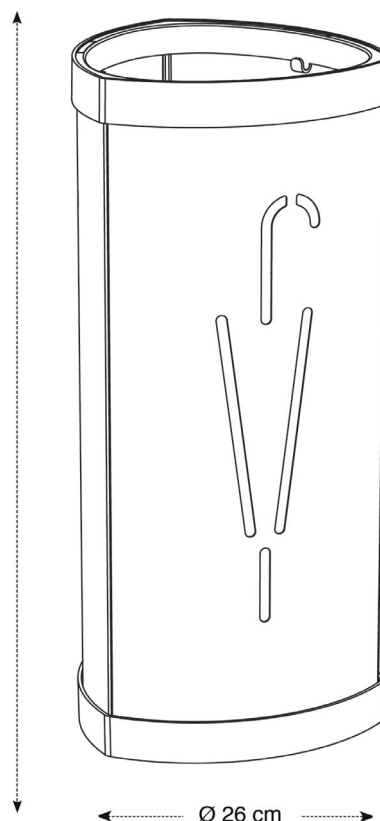

TRIA2

PORTE PARAPLUIE GRANDE CAPACITÉ

CLOSE ²
CLOTHES

Optez pour le porte parapluies TRIA2 au design moderne et élégant doté d'une grande capacité

CARACTERISTIQUES TECHNIQUES

Référence	PMTRIA2 N
EAN	3129710012336
Matériaux	Acier peinture epoxy ABS
Couleur	Gris métal - Noir
Dimensions produit	L. 60 cm x l. 27 cm x P. 27 cm Poids : 4.25 kg
Capacité parapluies	8 - 10 + 3 crochets
Temps de montage estimé	5 minutes - Sans outils ni vis
Origine pays	Conception et développement France - Fabrication RPC
Garantie	2 ans

DIMENSIONS PACKAGING

* Unité de vente (x1UV) carton	Dim. : L. 63.8 cm x l. 29.8 cm x H. 14 cm Poids : 4.60 kg
* Master carton (x1UV)	Dim. : L. 63.8 cm x l. 29.8 cm x H. 14 cm Poids : 4.60 kg

MODÈLES EXISTANTS :

60 cm

Quand le beau rejoint l'utile