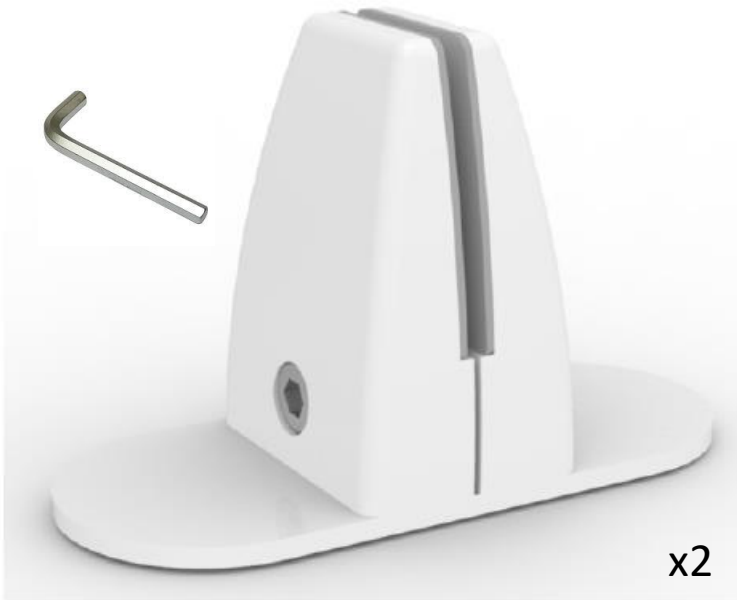

# MHTIMY

Lot de 2 attaches de fixation à poser ou à fixer via adhésif double face 3M pour séparateur

Attaches de fixation à poser ou à fixer adhésif double face 3M pour séparateurs et cloisons de bureau (Livrées par deux)

FIXEZ VOS  
SEPARATEURS AVEC  
SES ATTACHES  
ADHESIVES DOUBLE  
FACE 3M A POSER  
DIRECTEMENT SUR  
VOTRE BUREAU

Se fixe directement et simplement  
sur n'importe quelle surface plane.  
Peut se poser avec ou sans  
l'adhésif double face 3M

Ouverture de fente pouvant  
accueillir une cloison  
allant de 0,3 à 1,4 cm

Livrées par lot de 2

Installez vos séparateurs en toute simplicité sur n'importe quelle surface plane avec ces attaches adhésives. Idéal pour la gamme de séparateurs MHTIMY.

# MHTIMY

Lot de 2 attaches de fixation via adhésif double face 3M pour séparateur

Attaches de fixation à poser sur votre bureau avec ou sans adhésif double face 3M pour séparateurs et cloisons de bureau (Livrées par deux)