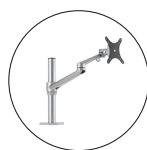

SAMY

BRAS SUPPORT-ECRAN SIMPLE

move **HOP**

Optimisez votre confort visuel tout en réduisant la fatigue oculaire, les douleurs dorsales et aux cervicales

Bras d'écran multidirectionnel avec hauteur d'écran réglable par vis papillon

Portée maximale du bras de 56 cm, inclinable jusqu'à 165° et rotation à 365°

Montage d'écran rapide et facile grâce à sa plaque VESA détachable (Max. support écran 9kg)

Montage pratique sur une table, grâce à sa pince de table (Max 6,5cm)

Système de passage de câble intégré pour un encombrement minimal

MCHARMF N

MCHARMF M

MCHARMFD N

Ergonomique et économique, le bras articulé Samy offre un confort visuel pour une meilleure posture à son poste travail permettant de réduire la fatigue oculaire, les douleurs dorsales et celles aux cervicales.

CARACTERISTIQUES TECHNIQUES	
Référence	MHARMF N
EAN	3129710016396
Matériaux	Aluminium / ABS
Coloris	Noir
Dimensions produit	Hauteur : de 23 à 50 cm
	Profondeur : 30,5 cm
	Extension : 56 cm
	Inclinaison : 165°
	Poids : 2,59 Kg
Charge maximale	9 kg
Système de fixation	Plaque répondant aux normes VESA (fournie)
	Montage sur table via pince de table
Temps de montage estimé	5 minutes
Garantie	5 ans