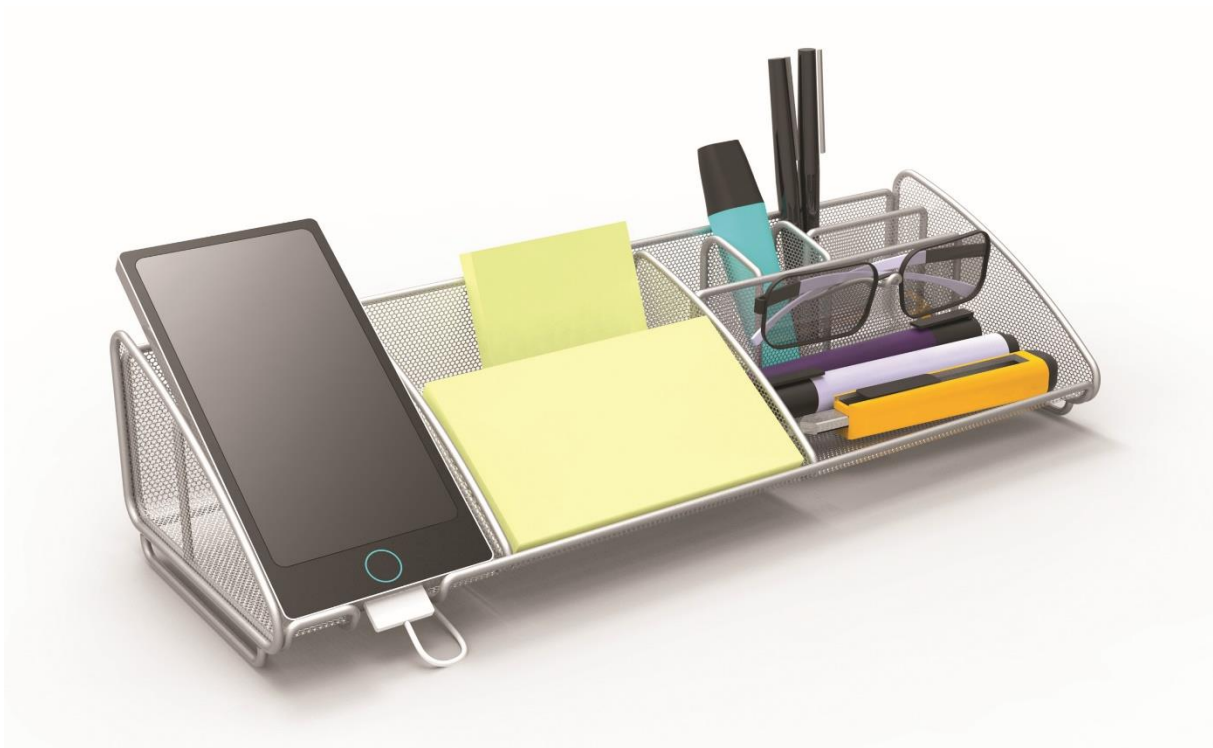

Réf : MESHBOARD M

ORGANISEUR BUREAU MÉTAL

L'organiseur de bureau est l'accessoire idéal pour ranger et avoir à portée de main tout ce dont vous pouvez avoir besoin. Il se compose de 9 compartiments et permet d'optimiser efficacement l'espace de travail.

AVANTAGES PRODUIT :

- ▲ Organiseur de bureau à la fois pratique, fonctionnel et design.
- ▲ Composé de 9 compartiments.
- ▲ 9 compartiments adaptés pour des stylos, post-it, cartes de visite, enveloppes, téléphone portable et trombones.
- ▲ Fente créé pour recharger facilement son téléphone portable.
- ▲ Porte-lunettes intégré.
- ▲ Disponible en 2 coloris : noir et gris métal.

Quand le beau rejoint l'utile *When beauty meets utility*

SPECIFICITÉS TECHNIQUES	
Référence	MESHBOARD M
EAN	3129710015658
Matériaux	Acier perforé
Coloris	Gris métal
Dimensions	Largeur : 38 cm Profondeur : 13 cm Hauteur : 8.8 cm
Dimensions packaging	Longueur : 38 cm Largeur : 14 cm Hauteur : 7.7 cm Poids total : 0.500 kg
Autres	Création française Fabriquée en RPC