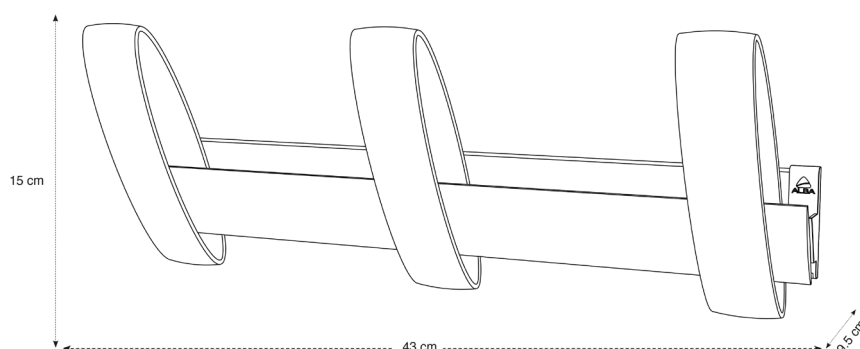

Organisez vos vêtements comme vous le souhaitez avec cette patère murale coulissante

CARACTERISTIQUES TECHNIQUES

Référence	PMSLIDE 3
EAN	3129710015764
Matériaux	Structure : Aluminium anodisé
	Patères : ABS
Couleur	Aluminium - Noir
Dimensions produit	L. 30 cm x l. 15 cm x P.9.5 cm
	Poids : 0,52 kg
Nombre de patère(s)	3
Charge maximale	5 kg /patère
Fixation	Vis (Fournies)
Origine pays	Conception et développement France - Fabrication RPC
Garantie	2 ans

DIMENSIONS PACKAGING

* Unité de vente (x1UV) carton	Dim. : L.43 cm x l.12,5 cm x H. 5 cm
	Poids : 0,73kg
* Master carton (x12UV)	Dim. : L. 46,5 cm x l. 32 cm x H. 28 cm
	Poids : 8,8 kg

MODÈLES EXISTANTS :