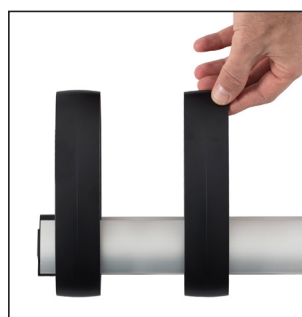

SLIDE

PATÈRE MURALE COULISSANTE

CLOSE²
CLOTHES

Organisez vos vêtements comme vous le souhaitez avec cette patère murale coulissante

Grandes patères de forme arrondie pour un parfait respect des vêtements

Système de patères coulissantes pour accrocher vos vêtements comme bon vous semble

Système de fixation fourni

La patère design Slide avec son concept unique est l'accessoire à avoir dans son environnement de travail. Elle se compose de trois patères coulissantes en ABS aux formes arrondies, d'une structure robuste en aluminium anodisé, et de vis fournies pour une facilité de fixation.

Alliant modernité et élégance, la patère Slide s'intégrera parfaitement dans vos espaces de travail, d'accueil et de réception..

Quand le beau rejoint l'utile

SLIDE

PATÈRE MURALE COULISSANTE

CLOSE²
CLOTHES

Organisez vos vêtements comme vous le souhaitez avec cette patère murale coulissante

CARACTERISTIQUES TECHNIQUES

Référence	PMSLIDE 3
EAN	3129710015764
Matériaux	Structure : Aluminium anodisé
	Patères : ABS
Couleur	Aluminium - Noir
Dimensions produit	L. 30 cm x l. 15 cm x P.9.5 cm
	Poids : 0,52 kg
Nombre de patère(s)	3
Charge maximale	5 kg /patère
Fixation	Vis (Fournies)
Origine pays	Conception et développement France - Fabrication RPC
Garantie	2 ans