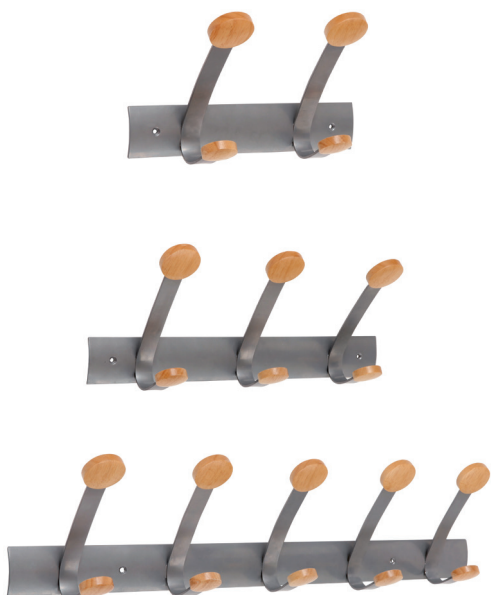

PMV5

PATÈRE MURALE ROBUSTE

CLOSE²
CLOTHES

Pratique et robuste, la patère murale PMV5 est l'accessoire à avoir dans vos espaces collectifs ou personnels

CARACTERISTIQUES TECHNIQUES

Référence	PMV5
EAN	3129710013142
Matériaux	Structure : Acier peinture epoxy
	Patères : Bois
Couleur	Gris métal - Bois
Dimensions produit	L. 75 cm x l. 18 x P. 12 cm
	Poids : 1.4 kg
Nombre de patère(s)	3 doubles patères (6)
Charge maximale	5 kg /patère
Fixation	Vis (Fournies)
Origine pays	Conception et développement France - Fabrication RPC
Garantie	2 ans

DIMENSIONS PACKAGING

* Unité de vente (x1UV) carton	Dim. : L. 76 cm x l. 18 cm x H. 12 cm
	Poids : 1.70 kg
* Master carton (x6UV)	Dim. : L. 77.3 cm x l. 38.4 cm x H. 37.4 cm
	11.4 kg

MODÈLES EXISTANTS :

Quand le beau rejoint l'utile