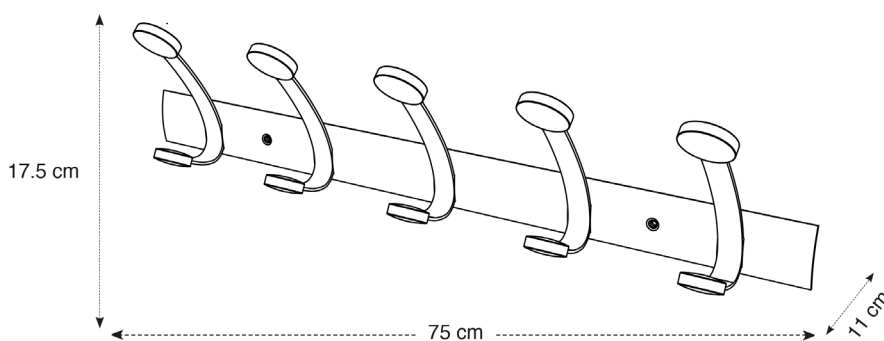

Structure robuste et patères résistantes (Peut supporter jusqu'à 10 kg par patère)

Système de fixation fourni

La patère PMV5 avec son design sobre et élégant est l'accessoire à avoir dans son environnement de travail / espace collectif. Elle se compose d'une structure en acier, de cinq doubles patères en bois et de vis fournies pour une facilité de fixation.

Pratique et robuste, la patère murale PMV5 est l'accessoire à avoir dans vos espaces collectifs ou personnels

CARACTERISTIQUES TECHNIQUES

Référence	PMV5
EAN	3129710013142
Matériaux	Structure : Acier peinture epoxy
	Patères : Bois
Couleur	Gris métal - Bois
Dimensions produit	L. 75 cm x l. 18 x P. 12 cm
	Poids : 1.4 kg
Nombre de patère(s)	3 doubles patères (6)
Charge maximale	5 kg /patère
Fixation	Vis (Fournies)
Origine pays	Conception et développement France - Fabrication RPC
Garantie	2 ans

DIMENSIONS PACKAGING

* Unité de vente (x1UV) carton	Dim. : L. 76 cm x l. 18 cm x H. 12 cm
	Poids : 1.70 kg
* Master carton (x6UV)	Dim. : L. 77.3 cm x l. 38.4 cm x H. 37.4 cm
	11.4 kg

MODÈLES EXISTANTS :