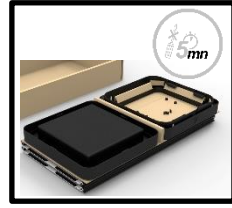

PBCORBN

Triez vos déchets avec cette poubelle de tri et de recyclage écologique (Spécial alimentation)

Poubelle de tri avec 1 compartiment pour bureaux et organisations collectives : Alimentation

Grande capacité pouvant contenir un sac de 50L
73 cm (hauteur)

Cette poubelle de tri est l'accessoire à mettre à disposition de vos collaborateurs dans leurs bureaux. Pratique, son système de montage sans outils vous assurera un assemblage facile et rapide.

Alliant style et élégance, cette poubelle de tri s'intégrera parfaitement dans vos espaces d'accueil, de pause et de travail.

Quand le beau rejoint l'utile

PBCORBN

Triez vos déchets avec cette poubelle de tri et de recyclage écologique (Spécial alimentation)

CARACTERISTIQUES TECHNIQUES

Référence	PBCORBN GR
EAN	3129710017263
Matériaux	Structure : Acier - ABS
Coloris	Noir - Vert
Dimensions produit	H 73 x L31 x P31 cm
	Poids : 8,2 kg
Nombre de compartiment	1 (Alimentation)
Capacité	1 x 50L
Temps de montage	Montage facile rapide et sans outils (5 mins)
Garantie	2 ans