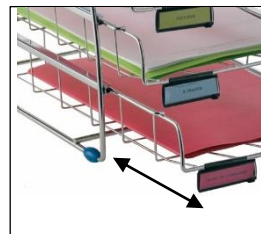

COR4

Set de 4 corbeilles coulissantes à l'italienne

Triez, organisez, rangez tous vos documents avec ce set de 4 corbeilles coulissantes en fil métal chromé

Corbeilles coulissantes jusqu'au format
24 x 32 cm (Orientation Paysage)

Patins antidérapants pour
une grande stabilité

Facile d'entretien grâce
à sa structure filaire

Portes-étiquettes amovibles en plastique
noir pour classer tous vos documents

Pour améliorer votre organisation, voici la corbeille à courrier coulissante à l'italienne 4 tiroirs. Avec son design moderne en fil métal chromé, cette corbeille s'accordera parfaitement à votre environnement de travail. Elle se compose de 4 tiroirs latéraux coulissants, 4 porte-étiquettes amovibles et de 2 jeux de patins antidérapants. Chargement latéral jusqu'au format 24 x 32 cm (Orientation Paysage)

Triez, organisez, rangez tous vos documents avec ce set de 4 corbeilles coulissantes en fil métal chromé

CARACTERISTIQUES TECHNIQUES

Référence	COR4I
EAN	3129710008308
Matériaux	Fil métal chromé Porte-étiquette en plastique noir Patins en élastomère
Couleur	Métal chromé
Dimensions produit	Dim. : 39 x 31 x 31.5 cm Hauteur du tiroir : 6.5 cm
	Poids : 2.7 kg
Accessoires & consommables	4 porte-étiquettes 4 patins anti-dérapants bleus
Origine pays	Conception et développement France Fabrication RPC