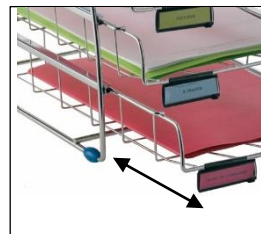

## Set de 3 corbeilles coulissantes à la française

Triez, organisez, rangez tous vos documents avec ce set de 3 corbeilles coulissantes en fil métal chromé

Corbeilles coulissantes jusqu'au format  
24 x 32 cm (Orientation Portrait)

Patins antidérapants pour  
une grande stabilité

Facile d'entretien grâce  
à sa structure filaire

Portes-étiquettes amovibles en plastique  
noir pour classer tous vos documents

Pour améliorer votre organisation, voici la corbeille à courrier coulissante 3 tiroirs. Avec son design moderne en fil métal chromé, cette corbeille s'accordera parfaitement à votre environnement de travail. Elle se compose de 3 tiroirs coulissants, 3 porte-étiquettes amovibles et de 2 jeux de patins antidérapants. Chargement frontal jusqu'au format 24 x 32 cm (Orientation Portrait)

## CARACTERISTIQUES TECHNIQUES

Référence	COR3F
EAN	3129710008353
Matériaux	Fil métal chromé Porte-étiquette en plastique noir Patins en élastomère
Couleur	Métal chromé
Dimensions produit	Dim. : 31.5 x 24 x 38.5 cm Hauteur du tiroir : 6.5 cm
	Poids : 2.4 kg
Accessoires & consommables	3 porte-étiquettes 4 patins anti-dérapants bleus
Origine pays	Conception et développement France Fabrication RPC