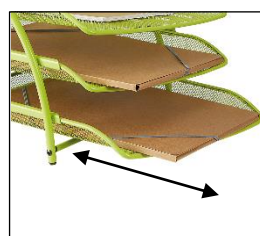

# MESHTRAY3 V

Set de 3 corbeilles coulissantes – A4

Dynamiser et organisez votre bureau avec ce set de 3 corbeilles coulissantes en métal Mesh.

Pour des documents format A4 (24 x 32 cm) en orientation portrait.

Documents facilement accessibles grâce aux tiroirs coulissants.

Facile d'entretien grâce à sa structure filaire

Appartient à une gamme complète d'accessoires de bureau mesh (x20)

set de 3 corbeilles en métal Mesh est élégant et fonctionnel. Il vous aidera à améliorer votre organisation. Il se compose de 3 tiroirs coulissants pour documents jusqu'au format 24 x 32 cm.

# MESHTRAY3 V

Set de 3 corbeilles coulissantes - A4

Dynamiser et organiser votre bureau avec ce set de 3 corbeilles coulissantes en métal Mesh.

## CARACTERISTIQUES TECHNIQUES

Référence	<b>MESHTRAY3 V</b>
EAN	3129710012947
Matériaux	Fil métal mesh
Couleur	Vert
Dimensions produit	Dim. : L. 29 x P. 34 x H. 24,5 cm
	Poids : 1,1 kg
Capacité	3 corbeilles coulissantes - format portrait - 24x32 (A4)
Impact environnemental	Recyclable à 100%
Origine pays	Conception et développement France Fabrication RPC