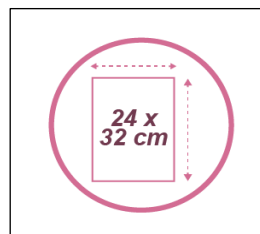

# MESHTRAY3 V

Set de 3 corbeilles coulissantes – A4

Dynamiser et organisez votre bureau avec ce set de 3 corbeilles coulissantes en métal Mesh.

Pour des documents format A4 (24 x 32 cm) en orientation portrait.

Documents facilement accessibles grâce aux tiroirs coulissants.

Facile d'entretien grâce à sa structure filaire

Appartient à une gamme complète d'accessoires de bureau mesh (x20)

set de 3 corbeilles en métal Mesh est élégant et fonctionnel. Il vous aidera à améliorer votre organisation. Il se compose de 3 tiroirs coulissants pour documents jusqu'au format 24 x 32 cm.

## CARACTERISTIQUES TECHNIQUES

Référence	<b>MESHTRAY3 V</b>
EAN	3129710012947
Matériaux	Fil métal mesh
Couleur	Vert
Dimensions produit	Dim. : L. 29 x P. 34 x H. 24,5 cm
	Poids : 1,1 kg
Capacité	3 corbeilles coulissantes - format portrait - 24x32 (A4)
Impact environnemental	Recyclable à 100%
Origine pays	Conception et développement France Fabrication RPC

## DIMENSIONS PACKAGING

* Unité de vente (x1UV) carton	Dim : L.27,8 x l. 5,6 x H. 35,5 cm
	Poids : 1,3 kg
* Master carton (12xUV)	Dim : L.36 x l. 29 x H. 73,5 cm
	Poids : 16,5 kg
Impact environnemental	Recyclable à 100%