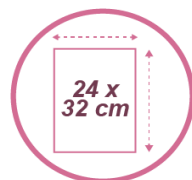

# MESHTRAY3 V

Set de 3 corbeilles coulissantes – A4

Dynamiser et organisez votre bureau avec ce set de 3 corbeilles coulissantes en métal Mesh.

Pour des documents format A4 (24 x 32 cm) en orientation portrait.

Documents facilement accessibles grâce aux tiroirs coulissants.

Facile d'entretien grâce à sa structure filaire

Appartient à une gamme complète d'accessoires de bureau mesh (x20)

set de 3 corbeilles en métal Mesh est élégant et fonctionnel. Il vous aidera à améliorer votre organisation. Il se compose de 3 tiroirs coulissants pour documents jusqu'au format 24 x 32 cm.

## CARACTERISTIQUES TECHNIQUES

Référence	<b>MESHTRAY3 V</b>
EAN	3129710012947
Matériaux	Fil métal mesh
Couleur	Vert
Dimensions produit	Dim. : L. 29 x P. 34 x H. 24,5 cm
	Poids : 1,1 kg
Capacité	3 corbeilles coulissantes - format portrait - 24x32 (A4)
Impact environnemental	Recyclable à 100%
Origine pays	Conception et développement France Fabrication RPC

## DIMENSIONS PACKAGING

* Unité de vente (x1UV) carton	Dim : L.27,8 x l. 5,6 x H. 35,5 cm
	Poids : 1,3 kg
* Master carton (12xUV)	Dim : L.36 x l. 29 x H. 73,5 cm
	Poids : 16,5 kg
Impact environnemental	Recyclable à 100%