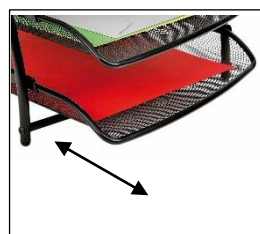

MESHTRAY3 N

Set de 3 corbeilles coulissantes – A4

Dynamiser et organiser votre bureau avec ce set de 3 corbeilles coulissantes en métal Mesh.

Pour des documents format A4 (24 x 32 cm) en orientation portrait.

Documents facilement accessibles grâce aux tiroirs coulissants.

Facile d'entretien grâce à sa structure filaire

Appartient à une gamme complète d'accessoires de bureau mesh (x20)

Le set de 3 corbeilles en métal Mesh est élégant et fonctionnel. Il vous aidera à améliorer votre organisation. Il se compose de 3 tiroirs coulissants pour documents jusqu'au format 24 x 32 cm.

Le plus, bénéficiez d'une gamme complète d'accessoires de bureau pour harmoniser votre poste de travail.

Quand le beau rejoint l'utile

MESHTRAY3 N

Set de 3 corbeilles coulissantes - A4

Dynamiser et organiser votre bureau avec ce set de 3 corbeilles coulissantes en métal Mesh.

CARACTERISTIQUES TECHNIQUES	
Référence	MESHTRAY3 N
EAN	3129710009022
Matériaux	Fil métal mesh
Couleur	Noir
Dimensions produit	Dim. : L. 29 x P. 34 x H. 24,5 cm
	Poids : 1,1 kg
Capacité	3 corbeilles coulissantes - format portrait - 24x32 (A4)
Impact environnemental	Recyclable à 100%
Origine pays	Conception et développement France Fabrication RPC