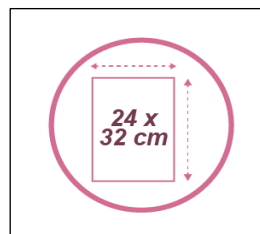

MESHTRAY3 N

Set de 3 corbeilles coulissantes – A4

Dynamiser et organiser votre bureau avec ce set de 3 corbeilles coulissantes en métal Mesh.

Pour des documents format A4 (24 x 32 cm) en orientation portrait.

Documents facilement accessibles grâce aux tiroirs coulissants.

Facile d'entretien grâce à sa structure filaire

Appartient à une gamme complète d'accessoires de bureau mesh (x20)

Le set de 3 corbeilles en métal Mesh est élégant et fonctionnel. Il vous aidera à améliorer votre organisation. Il se compose de 3 tiroirs coulissants pour documents jusqu'au format 24 x 32 cm.

CARACTERISTIQUES TECHNIQUES	
Référence	MESHTRAY3 N
EAN	3129710009022
Matériaux	Fil métal mesh
Couleur	Noir
Dimensions produit	Dim. : L. 29 x P. 34 x H. 24,5 cm
	Poids : 1,1 kg
Capacité	3 corbeilles coulissantes - format portrait - 24x32 (A4)
Impact environnemental	Recyclable à 100%
Origine pays	Conception et développement France Fabrication RPC

DIMENSIONS PACKAGING	
* Unité de vente (x1UV) carton	Dim : L.27,8 x l. 5,6 x H. 35,5 cm
	Poids : 1,3 kg
* Master carton (12xUV)	Dim : L.36 x l. 29 x H. 73,5 cm
	Poids : 16,5 kg
Impact environnemental	Recyclable à 100%