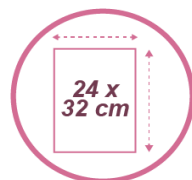

MESHTRAY3 N

Set de 3 corbeilles coulissantes – A4

Dynamiser et organiser votre bureau avec ce set de 3 corbeilles coulissantes en métal Mesh.

Pour des documents format A4 (24 x 32 cm) en orientation portrait.

Documents facilement accessibles grâce aux tiroirs coulissants.

Facile d'entretien grâce à sa structure filaire

Appartient à une gamme complète d'accessoires de bureau mesh (x20)

Le set de 3 corbeilles en métal Mesh est élégant et fonctionnel. Il vous aidera à améliorer votre organisation. Il se compose de 3 tiroirs coulissants pour documents jusqu'au format 24 x 32 cm.

CARACTERISTIQUES TECHNIQUES	
Référence	MESHTRAY3 N
EAN	3129710009022
Matériaux	Fil métal mesh
Couleur	Noir
Dimensions produit	Dim. : L. 29 x P. 34 x H. 24,5 cm
	Poids : 1,1 kg
Capacité	3 corbeilles coulissantes - format portrait - 24x32 (A4)
Impact environnemental	Recyclable à 100%
Origine pays	Conception et développement France Fabrication RPC

DIMENSIONS PACKAGING	
* Unité de vente (x1UV) carton	Dim : L.27,8 x l. 5,6 x H. 35,5 cm
	Poids : 1,3 kg
* Master carton (12xUV)	Dim : L.36 x l. 29 x H. 73,5 cm
	Poids : 16,5 kg
Impact environnemental	Recyclable à 100%