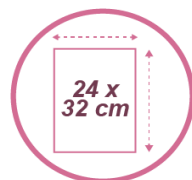

MESHTRAY3 P

Set de 3 corbeilles coulissantes – A4

Dynamiser et organiser votre bureau avec ce set de 3 corbeilles coulissantes en métal Mesh.

Pour des documents format A4 (24 x 32 cm) en orientation portrait.

Documents facilement accessibles grâce aux tiroirs coulissants.

Facile d'entretien grâce à sa structure filaire

Appartient à une gamme complète d'accessoires de bureau mesh (x20)

Le set de 3 corbeilles en métal Mesh est élégant et fonctionnel. Il vous aidera à améliorer votre organisation. Il se compose de 3 tiroirs coulissants pour documents jusqu'au format 24 x 32 cm.

CARACTERISTIQUES TECHNIQUES

Référence	MESHTRAY3 P
EAN	3129710012954
Matériaux	Fil métal mesh
Couleur	Prune
Dimensions produit	Dim. : L. 29 x P. 34 x H. 24,5 cm
	Poids : 1,1 kg
Capacité	3 corbeilles coulissantes - format portrait - 24x32 (A4)
Impact environnemental	Recyclebla à 100%
Origine pays	Conception et développement France Fabrication RPC

DIMENSIONS PACKAGING

* Unité de vente (x1UV) carton	Dim : L.27,8 x l. 5,6 x H. 35,5 cm
	Poids : 1,3 kg
* Master carton (12xUV)	Dim : L.36 x l. 29 x H. 73,5 cm
	Poids : 16,5 kg
Impact environnemental	Recyclebla à 100%