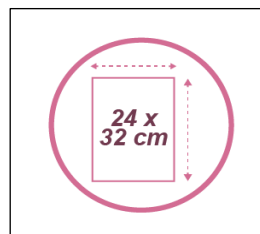

MESHTRAY3 P

Set de 3 corbeilles coulissantes – A4

Dynamiser et organiser votre bureau avec ce set de 3 corbeilles coulissantes en métal Mesh.

Pour des documents format A4 (24 x 32 cm) en orientation portrait.

Documents facilement accessibles grâce aux tiroirs coulissants.

Facile d'entretien grâce à sa structure filaire

Appartient à une gamme complète d'accessoires de bureau mesh (x20)

Le set de 3 corbeilles en métal Mesh est élégant et fonctionnel. Il vous aidera à améliorer votre organisation. Il se compose de 3 tiroirs coulissants pour documents jusqu'au format 24 x 32 cm.

CARACTERISTIQUES TECHNIQUES

Référence	MESHTRAY3 P
EAN	3129710012954
Matériaux	Fil métal mesh
Couleur	Prune
Dimensions produit	Dim. : L. 29 x P. 34 x H. 24,5 cm
	Poids : 1,1 kg
Capacité	3 corbeilles coulissantes - format portrait - 24x32 (A4)
Impact environnemental	Recyclebla à 100%
Origine pays	Conception et développement France Fabrication RPC

DIMENSIONS PACKAGING

* Unité de vente (x1UV) carton	Dim : L.27,8 x l. 5,6 x H. 35,5 cm
	Poids : 1,3 kg
* Master carton (12xUV)	Dim : L.36 x l. 29 x H. 73,5 cm
	Poids : 16,5 kg
Impact environnemental	Recyclebla à 100%