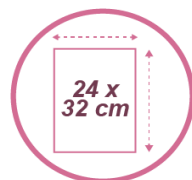

MESHFRA BC

Corbeille à courrier – A4

Dynamiser et organisez votre bureau avec cette corbeille à courrier en métal Mesh.

Pour des documents format A4 (24 x 32 cm) en orientation portrait.

Pratique, possibilité de superposer les corbeilles

Facile d'entretien grâce à sa structure filaire

Appartient à une gamme complète d'accessoires de bureau mesh (x20)

La corbeille à courrier à la française est élégante, solide et fonctionnelle. En métal Mesh, la corbeille est ultra résistante et accueillera des documents au format A4 (24 x 32 cm)

CARACTERISTIQUES TECHNIQUES

Référence	MESHFRA BC
EAN	3129710014415
Matériaux	Fil métal mesh
Couleur	Blanc
Dimensions produit	Dim. : L. 27 x l. 34 x H. 6,5 cm
	Poids : 0.365 kg
Capacité	Format A4 (24x32 cm)
Impact environnemental	Recyclable à 100%
Origine pays	Conception et développement France Fabrication RPC

DIMENSIONS PACKAGING

* Unité de vente (x1UV) carton	Dim : L.33 x l. 28,5 x H. 7,5 cm
	Poids : 0,32 kg
* Master carton (12xUV)	Dim : L.36,5 x l. 30 x H. 62,5 cm
	Poids : 5,4 kg
Impact environnemental	Recyclable à 100%