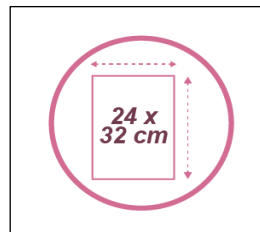

MESHFRA BC

Corbeille à courrier – A4

Dynamiser et organisez votre bureau avec cette corbeille à courrier en métal Mesh.

Pour des documents format A4 (24 x 32 cm) en orientation portrait.

Pratique, possibilité de superposer les corbeilles

Facile d'entretien grâce à sa structure filaire

Appartient à une gamme complète d'accessoires de bureau mesh (x20)

La corbeille à courrier à la française est élégante, solide et fonctionnelle. En métal Mesh, la corbeille est ultra résistante et accueillera des documents au format A4 (24 x 32 cm)

CARACTERISTIQUES TECHNIQUES

Référence	MESHFRA BC
EAN	3129710014415
Matériaux	Fil métal mesh
Couleur	Blanc
Dimensions produit	Dim. : L. 27 x l. 34 x H. 6,5 cm
	Poids : 0.365 kg
Capacité	Format A4 (24x32 cm)
Impact environnemental	Recyclable à 100%
Origine pays	Conception et développement France Fabrication RPC

DIMENSIONS PACKAGING

* Unité de vente (x1UV) carton	Dim : L.33 x l. 28,5 x H. 7,5 cm
	Poids : 0,32 kg
* Master carton (12xUV)	Dim : L.36,5 x l. 30 x H. 62,5 cm
	Poids : 5,4 kg
Impact environnemental	Recyclable à 100%