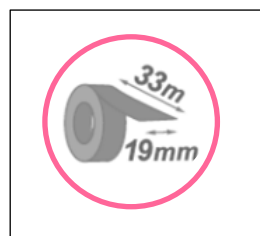

## Dévidoir de scotch – Gris métal

Le dévidoir de scotch, l'accessoire indispensable sur votre bureau.

Convient aux rubans adhésifs  
de 12 et 19 mm x 33 mm

Base lestée et patins anti-  
dérapants une parfaite stabilité.

## CARACTERISTIQUES TECHNIQUES

Référence	<b>DEV3000 M</b>
EAN	3129710005307
Matériaux	ABS
Couleur	Gris métallisé
Dimensions produit	Dim. : 11,8 x 7,4 x 7 cm
	Poids : 0.340 kg
Accessoires et consommables	Rubans adhésifs de 12 et 19 mm x 33 mm
Impact environnemental	Recyclable à 0%
Origine pays	Conception et développement France Fabrication RPC

## DIMENSIONS PACKAGING

* Unité de vente (x1UV) carton	Dim : L.12 x l. 7,5 x H. 7,5 cm
	Poids : 0.490 kg
* ICA (x12UV)	Dim : L.25 x l. 16 x H. 23 cm
	Poids : 4.90 kg
* Master carton (24xUV)	Dim : L.35 x l. 26,5 x H. 26 cm
	Poids : 10,10 kg
Impact environnemental	Recyclable à 0%