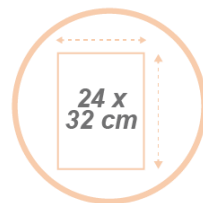

Quand le beau rejoint l'utile

DD5GMW

Présentoir mobile grand modèle design et tendance

Présentoir mobile en bois FSC élégant et pratique avec 5 étagères

CARACTERISTIQUES TECHNIQUES

Référence	DD5GMW BC
EAN	3129710017836
Matériaux	Structure: Bois FSC
	Compartiment: ABS
	Roulette: Polypropylène
Coloris	Bois - Blanc
Dimensions produit	H.165 x l.86 x P.52 cm
	Poids: 10,83 kg
Nombre de compartiment	5x3 (Soit 15 emplacements) (Format 24x32 cm - Ep 4 cm)
Mobilité	4 roues
Temps de montage	5 mins (Visserie fournie)
Impact environnemental	Recyclable à 100%
Origine pays	Conception et développement France - Fabrication RPC
Garantie	2 ans
Indice de réparabilité	10
Pièce de rechange	ALBA s'engage à fournir toutes pièces de rechanges pendant 5 ans (Voir conditions avec votre revendeur/distributeur)

DIMENSIONS PACKAGING

* Unité de vente (lxUV) carton	Dim. : L. 104 cm x l. 70,5 cm x H. 11 cm
	Poids : 13,19 kg
* Master carton (lxUV)	Dim. : L. 104 cm x l. 70,5 cm x H. 11 cm
	Poids : 11,80 kg
Impact environnemental	Recyclable à 100%