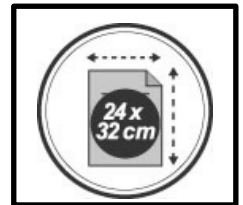

DD5GMW

Présentoir mobile grand modèle design et tendance

Présentoir mobile en bois FSC élégant et pratique avec 5 étagères

Combinaison bi-matière
Pour plus de style (**Bois FSC & ABS**)

5x3 : 15 compartiments
(24 x 32 cm documents)

Le présentoir DD5GMW est l'accessoire idéal pour exposer des magazines ou des brochures dans votre hall d'entrée, salle de pause ou bureau. Pratique, il vous permettra d'exposer vos documents A4 dans 5 compartiments, avec 3 documents par étagère. Au total ce sont 15 documents exposés

Quand le beau rejoint l'utile

DD5GMW

Présentoir mobile grand modèle design et tendance

Présentoir mobile en bois FSC élégant et pratique avec 5 étagères

CARACTERISTIQUES TECHNIQUES

Référence	DD5GMW BC
EAN	3129710017836
Matériaux	Structure: Bois FSC
	Compartiment: ABS
	Roulette: Polypropylène
Coloris	Bois - Blanc
Dimensions produit	H.165 x l.86 x P.52 cm
	Poids: 10,83 kg
Nombre de compartiment	5x3 (Soit 15 emplacements) (Format 24x32 cm - Ep 4 cm)
Mobilité	4 roues
Temps de montage	5 mins (Visserie fournie)
Impact environnemental	Recyclable à 100%
Origine pays	Conception et développement France - Fabrication RPC
Garantie	2 ans
Indice de réparabilité	10
Pièce de rechange	ALBA s'engage à fournir toutes pièces de rechanges pendant 5 ans (Voir conditions avec votre revendeur/distributeur)

DIMENSIONS PACKAGING

* Unité de vente (lxUV) carton	Dim. : L. 104 cm x l. 70,5 cm x H. 11 cm
	Poids : 13,19 kg
* Master carton (lxUV)	Dim. : L. 104 cm x l. 70,5 cm x H. 11 cm
	Poids : 11,80 kg
Impact environnemental	Recyclable à 100%