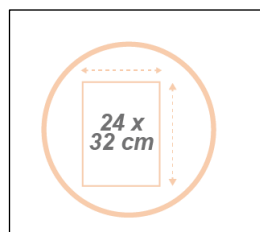

MESHWALLFRA N

Présentoir mural format A4 - 5 compartiments

Triez, organisez, rangez vos espaces de travail avec présentoir mural aux 5 compartiments

Identification immédiate des documents
grâce à sa structure filaire

5 compartiments - format 24 x 32 cm
(A la française)

Structure en Mesh (Acier perforé)
ultra-résistante
Facile à nettoyer

Assemblage facile pour un montage rapide
(Visserie fournie)

Triez, rangez et organisez vos bureaux avec ce présentoir mural ultra résistant en acier mesh. Pratique avec sa structure filaire, vous pourrez reconnaître vos documents en un coup d'œil.

Triez, organisez, rangez vos espaces de travail avec présentoir mural aux 5 compartiments

CARACTERISTIQUES TECHNIQUES	
Référence	MESHWALLFRAN
EAN	3129710016976
Matériaux	Structure : Acier mesh
Coloris	Noir
Dimensions produit	L 26,2 x H 69,03 x P 10,36
	Poids : 1,5 Kg
Nombre de compartiment	5 (Format 24x32 cm) Profondeur : 3 cm
Temps de montage	Montage facile rapide (5 mins) - Visserie fournie
Impact environnemental	Recyclable à 100%
Garantie	2 ans
DIMENSIONS PACKAGING	
* Unité de vente (1xUV) carton	Dim. : L. 26,8 cm x l. 11,2 cm x H. 70 cm
	Poids : 1,83 Kg
* Master carton (3xUV)	Dim. : L. 72 cm x l. 28,5 cm x H. 36 cm
	Poids : 5,5 Kg
Impact environnemental	Recyclable à 100%