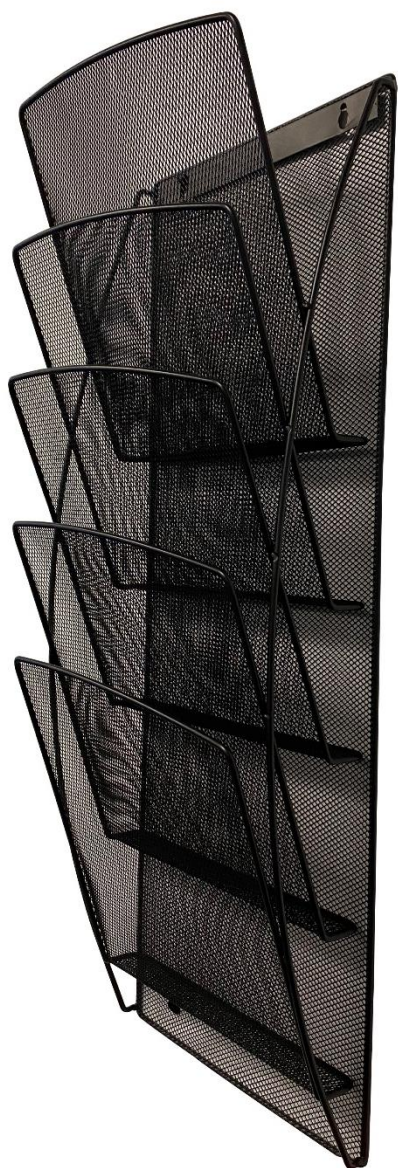

MESHWALLFRA N

Présentoir mural format A4 - 5 compartiments

Triez, organisez, rangez vos espaces de travail avec présentoir mural aux 5 compartiments

Identification immédiate des documents
grâce à sa structure filaire

5 compartiments - format 24 x 32 cm
(A la française)

Structure en Mesh (Acier perforé)
ultra-résistante
Facile à nettoyer

Assemblage facile pour un montage rapide
(Visserie fournie)

Triez, rangez et organisez vos bureaux avec ce présentoir mural ultra résistant en acier mesh. Pratique avec sa structure filaire, vous pourrez reconnaître vos documents en un coup d'œil.

Alliant style et simplicité, ce présentoir mural aux 5 compartiments s'intégrera parfaitement dans vos espaces d'accueil, de pause et de travail.

Quand le beau rejoint l'utile

MESHWALLFRA N

Présentoir mural format A4 – 5 compartiments

Triez, organisez, rangez vos espaces de travail avec présentoir mural aux 5 compartiments

CARACTERISTIQUES TECHNIQUES	
Référence	MESHWALLFRAN
EAN	3129710016976
Matériaux	Structure : Acier mesh
Coloris	Noir
Dimensions produit	L 26,2 x H 69,03 x P 10,36
	Poids : 1,5 Kg
Nombre de compartiment	5 (Format 24x32 cm) Profondeur : 3 cm
Temps de montage	Montage facile rapide (5 mins) - Visserie fournie
Impact environnemental	Recyclable à 100%
Garantie	2 ans
DIMENSIONS PACKAGING	
* Unité de vente (1xUV) carton	Dim. : L. 26,8 cm x l. 11,2 cm x H. 70 cm
	Poids : 1,83 Kg
* Master carton (3xUV)	Dim. : L. 72 cm x l. 28,5 cm x H. 36 cm
	Poids : 5,5 Kg
Impact environnemental	Recyclable à 100%