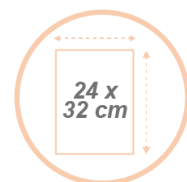

Alliant style et simplicité, ce présentoir mural aux 5 compartiments s'intégrera parfaitement dans vos espaces d'accueil, de pause et de travail.

Quand le beau rejoint l'utile

MESHWALLFRA N

Présentoir mural format A4 – 5 compartiments

Triez, organisez, rangez vos espaces de travail avec présentoir mural aux 5 compartiments

CARACTERISTIQUES TECHNIQUES	
Référence	MESHWALLFRAN
EAN	3129710016976
Matériaux	Structure : Acier mesh
Coloris	Noir
Dimensions produit	L 26,2 x H 69,03 x P 10,36
	Poids : 1,5 Kg
Nombre de compartiment	5 (Format 24x32 cm) Profondeur : 3 cm
Temps de montage	Montage facile rapide (5 mins) - Visserie fournie
Impact environnemental	Recyclable à 100%
Garantie	2 ans
DIMENSIONS PACKAGING	
* Unité de vente (1xUV) carton	Dim. : L. 26,8 cm x l. 11,2 cm x H. 70 cm
	Poids : 1,83 Kg
* Master carton (3xUV)	Dim. : L. 72 cm x l. 28,5 cm x H. 36 cm
	Poids : 5,5 Kg
Impact environnemental	Recyclable à 100%