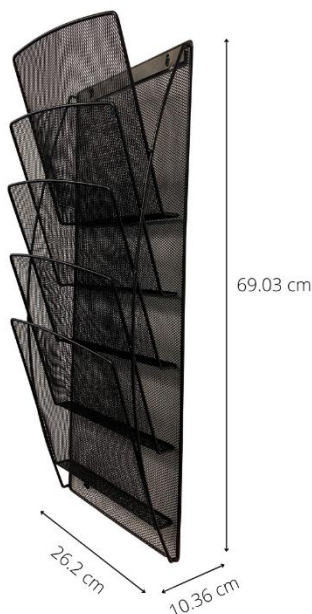

5 compartiments - format 24 x 32 cm
(A la française)

Structure en Mesh (Acier perforé)
ultra-résistante
Facile à nettoyer

Assemblage facile pour un montage rapide
(Visserie fournie)

Triez, rangez et organisez vos bureaux avec ce présentoir mural ultra résistant en acier mesh. Pratique avec sa structure filaire, vous pourrez reconnaître vos documents en un coup d'œil.

Alliant style et simplicité, ce présentoir mural aux 5 compartiments s'intégrera parfaitement dans vos espaces d'accueil, de pause et de travail.

Quand le beau rejoint l'utile

MESHWALLFRA N

Présentoir mural format A4 – 5 compartiments

Triez, organisez, rangez vos espaces de travail avec présentoir mural aux 5 compartiments

CARACTERISTIQUES TECHNIQUES	
Référence	MESHWALLFRAN
EAN	3129710016976
Matériaux	Structure : Acier mesh
Coloris	Noir
Dimensions produit	L 26,2 x H 69,03 x P 10,36
	Poids : 1,5 Kg
Nombre de compartiment	5 (Format 24x32 cm) Profondeur : 3 cm
Temps de montage	Montage facile rapide (5 mins) - Visserie fournie
Impact environnemental	Recyclable à 100%
Garantie	2 ans
DIMENSIONS PACKAGING	
* Unité de vente (1xUV) carton	Dim. : L. 26,8 cm x l. 11,2 cm x H. 70 cm
	Poids : 1,83 Kg
* Master carton (3xUV)	Dim. : L. 72 cm x l. 28,5 cm x H. 36 cm
	Poids : 5,5 Kg
Impact environnemental	Recyclable à 100%