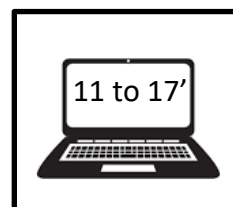

Hauteur réglable (12 cm)
2 inclinaisons réglables

Cadre en aluminium
haute résistance
+ Silicone anti-dérapant

Facile transporter
Peut se plier sur lui même

Convient aux ordinateurs
de 11 à 17 pouces

Fonctionnel et ergonomique, optimisez votre confort visuel et réduisez votre fatigue oculaire avec ce support à hauteur variable pour ordinateurs portables. Ses deux inclinaisons (jusqu'à 75° pour le bras et 80° pour le plateau) vous permettront de travailler dans de meilleures conditions.

CARACTERISTIQUES TECHNIQUES	
Référence	MHELEVATOP
EAN	3129710017478
Matériaux	Structure : Aluminium
	Patin anti-dérapant : Silicone
Couleur	Aluminium - Noir
Dimensions	L 27 x P 26,3 x H 6,3 cm (plié) L 27 x P 26,3 x H 22 cm (ouvert)
	Poids : 1,42 kg
Support	Convient aux ordinateurs de 11 à 17 pouces
Inclinaison - Rotation	Bras à hauteur variable jusqu'à 12 cm Inclinaison : jusqu'à 75° pour le bras et 80° pour le plateau Rotation : 360°
Origine pays	Fabrication RPC
Garantie	5 ans
DIMENSIONS PACKAGING	
* Unité de vente (x1UV) carton	Dim. : L. 29,5 cm x l. 27,8 cm x H. 5,5 cm
	Poids : 1,75 Kg
* Master carton (8xUV)	Dim. : L. 48,5 cm x l. 30 cm x H. 29,5 cm
	Poids : 14,45 Kg