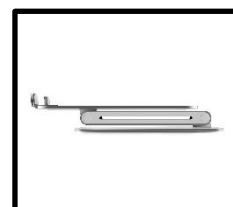

MHELEVATOP

Fonctionnel et ergonomique, optimisez votre confort visuel et réduisez votre fatigue oculaire avec ce support pour ordinateur portable

Fonctionnel et ergonomique
Permet d'avoir l'écran à hauteur des yeux
pour réduire la fatigue oculaire et les douleurs dorsales

Hauteur réglable (12 cm)
2 inclinaisons réglables

Cadre en aluminium
haute résistance
+ Silicone anti-dérapant

Facile transporter
Peut se plier sur lui même

Convient aux ordinateurs
de 11 à 17 pouces

Fonctionnel et ergonomique, optimisez votre confort visuel et réduisez votre fatigue oculaire avec ce support à hauteur variable pour ordinateurs portables. Ses deux inclinaisons (jusqu'à 75° pour le bras et 80° pour le plateau) vous permettront de travailler dans de meilleures conditions.

En plus de son côté esthétique, il peut se plier sur lui-même et vous pourrez l'emporter partout.

Fonctionnel et ergonomique, optimisez votre confort visuel et réduisez votre fatigue oculaire avec ce support pour ordinateur portable

CARACTERISTIQUES TECHNIQUES	
Référence	MHELEVATOP
EAN	3129710017478
Matériaux	Structure : Aluminium
	Patin anti-dérapant : Silicone
Couleur	Aluminium - Noir
Dimensions	L 27 x P 26,3 x H 6,3 cm (plié) L 27 x P 26,3 x H 22 cm (ouvert)
	Poids : 1,42 kg
Support	Convient aux ordinateurs de 11 à 17 pouces
Inclinaison - Rotation	Bras à hauteur variable jusqu'à 12 cm Inclinaison : jusqu'à 75° pour le bras et 80° pour le plateau Rotation : 360°
Origine pays	Fabrication RPC
Garantie	5 ans
DIMENSIONS PACKAGING	
* Unité de vente (x1UV) carton	Dim. : L. 29,5 cm x l. 27,8 cm x H. 5,5 cm
	Poids : 1,75 Kg
* Master carton (8xUV)	Dim. : L. 48,5 cm x l. 30 cm x H. 29,5 cm
	Poids : 14,45 Kg