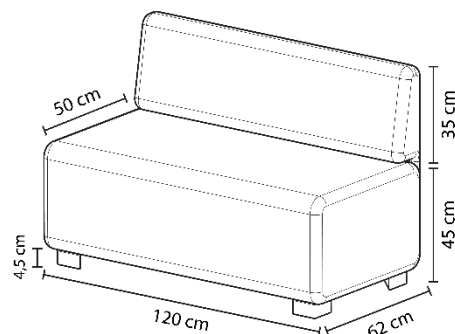

Optez pour la gamme modulaire et offrez-vous des possibilités infinies selon vos besoins

CARACTERISTIQUES TECHNIQUES		
Référence	HIZIAC2 V (HIZIAC2A V - HIZIAC2B V)	
EAN	3129710018710 + 3129710018727	
Produit	Chauffeuse	
Nb de place	2	
Matériaux	Structure	Bois
	Assise	Mousse polyuréthane (densité 40kg/m3)
	Dossier	Mousse polyuréthane (densité 30 kg/m3)
	Pietement	Polypropylène x 4 pieds patin
	Revêtement	Tissu 100% Polyester Normé OEKO TEX ANTI FEU : M1 (EN1021-1)
Coloris	Vert Forêt	
Système d'accroche entre les modules	Fourni et intégré sur chaque module	
Dimensions produit	Hauteur assise	45 cm
	Hauteur dossier	35 cm
	Hauteur pied	4,5 cm
	Hauteur hors tout	84,5 cm
	Largeur assise	120 cm
	Largeur hors tout	120 cm
	Profondeur assise	50 cm
	Profondeur hors tout	62cm
Poids net	26 kg	
Poids maximum supporté	120kg	
Montage	Sans outil - 1minute (dossier à clipser)	
Entretien	Lingette PH neutre ou éponge	
Utilisation	Espace d'accueil, détente, co-working...	
Impact environnemental	Recyclable à 100%	
Origine pays	Design France - Fabrication Portugal	
Garantie	5 ans	
Indice de réparabilité	10	
Pièce de rechange	ALBA s'engage à fournir toutes pièces de rechanges pendant 5 ans (Voir conditions avec votre revendeur/distributeur)	
DIMENSIONS PACKAGING		
* Unité de vente (1xUV) carton	Assise: Dim. : L. 122 cm x l. 62 cm x H. 46 cm Dossier: Dim. : L. 120 cm x l. 63 cm x H. 15 cm	
Livré en 2 cartons	Poids : 17+10 kg : 27kg	
* Master carton (1xUV)	Assise: Dim. : L. 122 cm x l. 62 cm x H. 46 cm Dossier: Dim. : L. 120 cm x l. 63 cm x H. 15 cm	
Livré en 2 cartons	Poids : 17+10 kg : 27kg	
Impact environnemental	Recyclable à 100%	