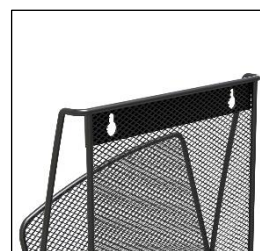

MESHWALLFRA A5 N

Présentoir mural format A5

Triez, organisez, rangez vos documents avec ce présentoir mural aux 5 compartiments

Identification immédiate des documents
grâce à sa structure filaire

5 compartiments – format A5
14,8 x 21 cm (à la française)
Orientation portrait

Existe en différents formats
Possibilité de créer des combinaisons

Structure en Mesh (Acier perforé)
ultra-résistante
Facile à nettoyer

Assemblage facile pour un montage rapide
(Visserie fournie)

Triez, rangez et organisez vos bureaux avec ce présentoir mural ultra résistant en acier mesh. Pratique avec sa structure filaire, vous pourrez reconnaître vos documents en un coup d'œil.

Alliant style et simplicité, ce présentoir mural aux 5 compartiments s'intégrera parfaitement dans vos espaces d'accueil, de pause et de travail.

Quand le beau rejoint l'utile

MESHWALLFRA A5 N

Présentoir mural format A5

Triez, organisez, rangez vos documents avec ce présentoir mural aux 5 compartiments

CARACTERISTIQUES TECHNIQUES

Référence	MESHWALLFRA A5 N
EAN	3129710018017
Matériaux	Structure : Acier mesh
Coloris	Noir
Dimensions produit	L 18,5 cm x H 63,5 cm x P 7 cm
	Poids : 0,9 Kg
Nombre de compartiment	5 (Format A5 : 14,8 x 21 cm) Profondeur : 3 cm
Temps de montage	Montage facile rapide (5 mins) - Visserie fournie
Impact environnemental	Recyclable à 100%
Origine pays	Conception et développement France - Fabrication RPC
Garantie	2 ans