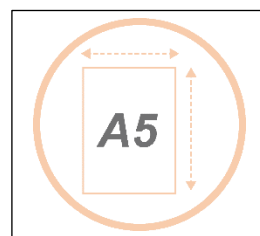

MESHWALLFRA A5 N

Présentoir mural format A5

Triez, organisez, rangez vos documents avec ce présentoir mural aux 5 compartiments

Identification immédiate des documents
grâce à sa structure filaire

5 compartiments – format A5
14,8 x 21 cm (à la française)
Orientation portrait

Alliant style et simplicité, ce présentoir mural aux 5 compartiments s'intégrera parfaitement dans vos espaces d'accueil, de pause et de travail.

Quand le beau rejoint l'utile

MESHWALLFRA A5 N

Présentoir mural format A5

Triez, organisez, rangez vos documents avec ce présentoir mural aux 5 compartiments

CARACTERISTIQUES TECHNIQUES

Référence	MESHWALLFRA A5 N
EAN	3129710018017
Matériaux	Structure : Acier mesh
Coloris	Noir
Dimensions produit	L 18,5 cm x H 63,5 cm x P 7 cm
	Poids : 0,9 Kg
Nombre de compartiment	5 (Format A5 : 14,8 x 21 cm) Profondeur : 3 cm
Temps de montage	Montage facile rapide (5 mins) - Visserie fournie
Impact environnemental	Recyclable à 100%
Origine pays	Conception et développement France - Fabrication RPC
Garantie	2 ans

DIMENSIONS PACKAGING

* Unité de vente (1xUV) carton	Dim. : L. 65,5 cm x l. 19,5 cm x H. 8,5 cm
	Poids : N/A Kg
* Master carton (3xUV)	Dim. : L. 67 cm x l. 21 cm x H. 27,5 cm
	Poids : N/A Kg
Impact environnemental	Recyclable à 100%