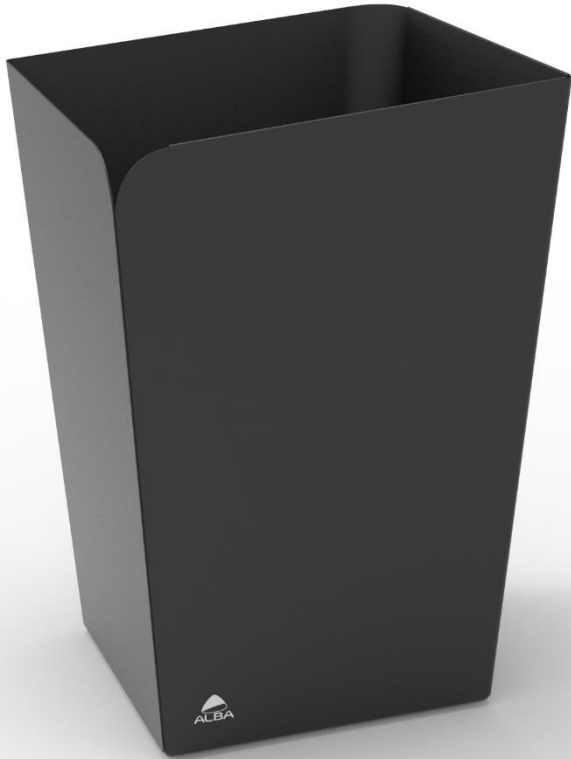

ODCORB N

Corbeille à papier

La corbeille à papier design et élégante

Grande capacité de 18 litres.
Convient parfaitement aux sacs poubelles de 30 litres

Forme carrée pour un minimum
d'encombrement

Corbeille/poubelle de bureau en métal ultra-résistant
Patins anti-dérapants pour une meilleure stabilité
et éviter les rayures sur le plateau

Avec sa structure en métal ultra-résistante et sa grande capacité de 18L, cette corbeille carrée s'adapte facilement sous ou à côté d'un bureau, tout en restant facile à entretenir

Son design moderne et épuré s'intègre à tous les espaces de travail. Un accessoire sobre et pratique, issu de la gamme O'Desk Métal by Alba.

Quand le beau rejoint l'utile

ODCORB N

Corbeille à papier

La corbeille à papier design et élégante

CARACTERISTIQUES TECHNIQUES	
Référence	ODCORB N
EAN	3129710019229
Matériaux	Métal
Couleur	Noir
Dimensions produit	Dim. : L 35 x l 22,5 x P 22,5 cm
	Poids : 2,7 kg
Impact environnemental	Recyclable à 100%
Garantie	5 ans
Origine pays	Conception et développement France Fabrication RPC
Indice de réparabilité	10
Pièce de rechange	ALBA s'engage à fournir toutes pièces de rechanges pendant 5 ans (Voir conditions avec votre revendeur/distributeur)