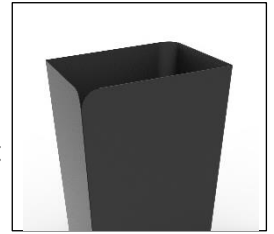

ODCORB N

Corbeille à papier

La corbeille à papier design et élégante

Grande capacité de 18 litres.
Convient parfaitement aux sacs poubelles de 30 litres

Forme carrée pour un minimum
d'encombrement

Corbeille/poubelle de bureau en métal ultra-résistant
Patins anti-dérapants pour une meilleure stabilité
et éviter les rayures sur le plateau

Avec sa structure en métal ultra-résistante et sa grande capacité de 18L, cette corbeille carrée s'adapte facilement sous ou à côté d'un bureau, tout en restant facile à entretenir

Son design moderne et épuré s'intègre à tous les espaces de travail. Un accessoire sobre et pratique, issu de la gamme O'Desk Métal by Alba.

Quand le beau rejoint l'utile

ODCORB N

Corbeille à papier

La corbeille à papier design et élégante

CARACTERISTIQUES TECHNIQUES	
Référence	ODCORB N
EAN	3129710019229
Matériaux	Métal
Couleur	Noir
Dimensions produit	Dim. : L 35 x l 22,5 x P 22,5 cm
	Poids : 2,7 kg
Impact environnemental	Recyclable à 100%
Garantie	5 ans
Origine pays	Conception et développement France Fabrication RPC
Indice de réparabilité	10
Pièce de rechange	ALBA s'engage à fournir toutes pièces de rechanges pendant 5 ans (Voir conditions avec votre revendeur/distributeur)

DIMENSIONS PACKAGING	
* Master carton (10xUV)	Dim : L. 26 x l. 26 x H. 77 cm
	Poids : N/A kg
Impact environnemental	Recyclable à 100%

Scannez pour découvrir notre brochure