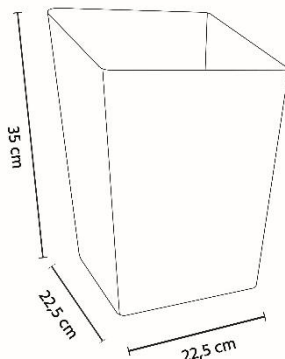

ODCORB N

Corbeille à papier

La corbeille à papier design et élégante

Grande capacité de 18 litres.
Convient parfaitement aux sacs poubelles de 30 litres

Forme carrée pour un minimum
d'encombrement

Corbeille/poubelle de bureau en métal ultra-résistant
Patins anti-dérapants pour une meilleure stabilité
et éviter les rayures sur le plateau

Avec sa structure en métal ultra-résistante et sa grande capacité de 18L, cette corbeille carrée s'adapte facilement sous ou à côté d'un bureau, tout en restant facile à entretenir

Son design moderne et épuré s'intègre à tous les espaces de travail. Un accessoire sobre et pratique, issu de la gamme O'Desk Métal by Alba.

Quand le beau rejoint l'utile

ODCORB N

Corbeille à papier

La corbeille à papier design et élégante

CARACTERISTIQUES TECHNIQUES	
Référence	ODCORB N
EAN	3129710019229
Matériaux	Métal
Couleur	Noir
Dimensions produit	Dim. : L 35 x l 22,5 x P 22,5 cm
	Poids : 2,7 kg
Impact environnemental	Recyclable à 100%
Garantie	5 ans
Origine pays	Conception et développement France Fabrication RPC
Indice de réparabilité	10
Pièce de rechange	ALBA s'engage à fournir toutes pièces de rechanges pendant 5 ans (Voir conditions avec votre revendeur/distributeur)

DIMENSIONS PACKAGING	
* Master carton (10xUV)	Dim : L. 26 x l. 26 x H. 77 cm
	Poids : N/A kg
Impact environnemental	Recyclable à 100%

Scannez pour découvrir notre brochure