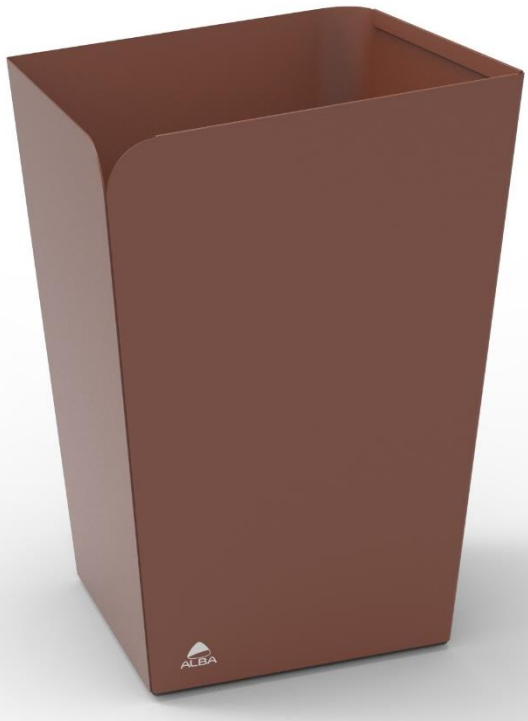

ODCORB T

Corbeille à papier

La corbeille à papier design et élégante

Grande capacité de 18 litres.
Convient parfaitement aux sacs poubelles de 30 litres

Forme carrée pour un minimum
d'encombrement

Corbeille/poubelle de bureau en métal ultra-
résistant
Patins anti-dérapants pour une meilleure stabilité
et éviter les rayures sur le plateau

Avec sa structure en métal ultra-résistante et sa grande capacité de 18L, cette corbeille carrée s'adapte facilement sous ou à côté d'un bureau, tout en restant facile à entretenir

Son design moderne et épuré s'intègre à tous les espaces de travail. Un accessoire sobre et pratique, issu de la gamme O'Desk Métal by Alba.

ODCORB T

Corbeille à papier

La corbeille à papier design et élégante

CARACTERISTIQUES TECHNIQUES

Référence	ODCORB T
EAN	3129710019236
Matériaux	Métal
Couleur	Terracotta
Dimensions produit	Dim. : L 35 x l 22,5 x P 22,5 cm
	Poids : 2,7 kg
Impact environnemental	Recyclable à 100%
Garantie	5 ans
Origine pays	Conception et développement France Fabrication RPC
Indice de réparabilité Pièce de rechange	10 ALBA s'engage à fournir toutes pièces de rechanges pendant 5 ans (Voir conditions avec votre revendeur/distributeur)