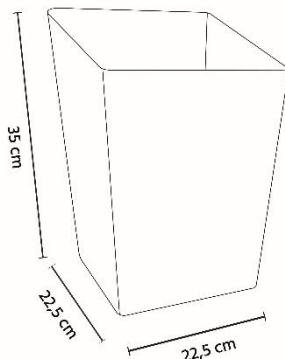

ODCORB T

Corbeille à papier

La corbeille à papier design et élégante

Grande capacité de 18 litres.
Convient parfaitement aux sacs poubelles de 30 litres

Forme carrée pour un minimum
d'encombrement

Corbeille/poubelle de bureau en métal ultra-
résistant
Patins anti-dérapants pour une meilleure stabilité
et éviter les rayures sur le plateau

Avec sa structure en métal ultra-résistante et sa grande capacité de 18L, cette corbeille carrée s'adapte facilement sous ou à côté d'un bureau, tout en restant facile à entretenir

Son design moderne et épuré s'intègre à tous les espaces de travail. Un accessoire sobre et pratique, issu de la gamme O'Desk Métal by Alba.

ODCORB T

Corbeille à papier

La corbeille à papier design et élégante

CARACTERISTIQUES TECHNIQUES

Référence	ODCORB T
EAN	3129710019236
Matériaux	Métal
Couleur	Terracotta
Dimensions produit	Dim. : L 35 x l 22,5 x P 22,5 cm
	Poids : 2,7 kg
Impact environnemental	Recyclable à 100%
Garantie	5 ans
Origine pays	Conception et développement France Fabrication RPC
Indice de réparabilité Pièce de rechange	10 ALBA s'engage à fournir toutes pièces de rechanges pendant 5 ans (Voir conditions avec votre revendeur/distributeur)

DIMENSIONS PACKAGING	
* Master carton (10xUV)	Dim : L. 26 x l. 26 x H. 77 cm
	Poids : N/A kg
Impact environnemental	Recyclable à 100%

Scannez pour découvrir notre brochure