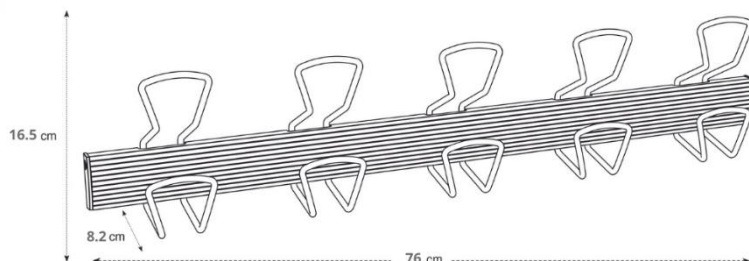

PMPRO5M

PATÈRE MURALE JUXTAPOSABLE

Pratique et robuste, cette patère murale est l'accessoire à avoir pour vos espaces collectifs ou personnels

CARACTERISTIQUES TECHNIQUES

Référence	PMPRO5M
EAN	3129710013203
Matériaux	Structure : Acier peinture epoxy + ABS
	Patères : Acier
Couleur	Gris métal - Noir
Dimensions produit	L. 76 cm x l. 16.5 x P.8.2 cm
	Poids : 1,42 kg
Nombre de patère(s)	5 doubles patères (10)
Charge maximale	5 kg /patère
Fixation	Vis (Fournies)
Impact environnemental	100% recyclable
Origine pays	Conception et développement France - Fabrication RPC
Garantie	5 ans
Indice de réparabilité Pièce de rechange	10 ALBA s'engage à fournir toutes pièces de rechanges pendant 5 ans (Voir conditions avec votre revendeur/distributeur)

DIMENSIONS PACKAGING

* Unité de vente (x1UV) carton	Dim. : L. 78.5 cm x l. 17.2 cm x H. 8.2 cm
	Poids : 1.5 kg
* Master carton (x8UV)	Dim. : L. 80.5 cm x l. 37 cm x H. 37 cm
	Poids : 15.6 kg
Impact environnemental	100% recyclable

MODELES EXISTANTS:

Quand le beau rejoint l'utile