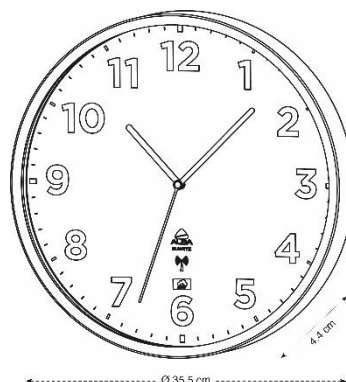

HOREXTRARC

Horloge quartz d'extérieur radio pilotée

Optez pour cette pendule murale résistante en extérieur avec son mécanisme silencieux

TECHNICAL FEATURES	
Référence	HOREXTRARC
EAN	3129710013982
Matériaux	Cadre : ABS
	Lentille : Verre
Couleurs	Monture : Gris métallisé
	Cadran : fond blanc - chiffres noirs
Dimensions produit	Diamètre : 35,5 cm
	Épaisseur : 5,8 cm
	Poids : 0,975 kg
Mécanisme	Mouvement à quartz de haute précision
Technologie	Radio pilotée : mise à l'heure automatique sur l'horloge atomique de l'Institut Physico-Technique de Brünswick
Nombre d'aiguilles	3 (heure - minute - seconde)
Batterie	Fonctionne avec une pile LR6/AA (non fournie)
Fixation	Murale
Origine	Conception et développement France - Fabrication RPC
Normes	ROHS - CE
Garantie	3 ans
Indice de réparabilité Pièce de rechange	10 ALBA s'engage à fournir toutes pièces de rechanges pendant 5 ans (Voir conditions avec votre revendeur/distributeur)

DIMENSIONS PACKAGING	
* Unité de vente (x1UV) carton	Dimensions : L 37 x l 37 x H 5,8 cm
	Poids : 1,195 kg
* Master carton (4xUV)	Dimensions : L 41,5 x l 28,5 x H 42,5 cm
	Poids : 5,58 kg
Impact environnemental	Recyclable à 100%

Quand le beau rejoint l'utile