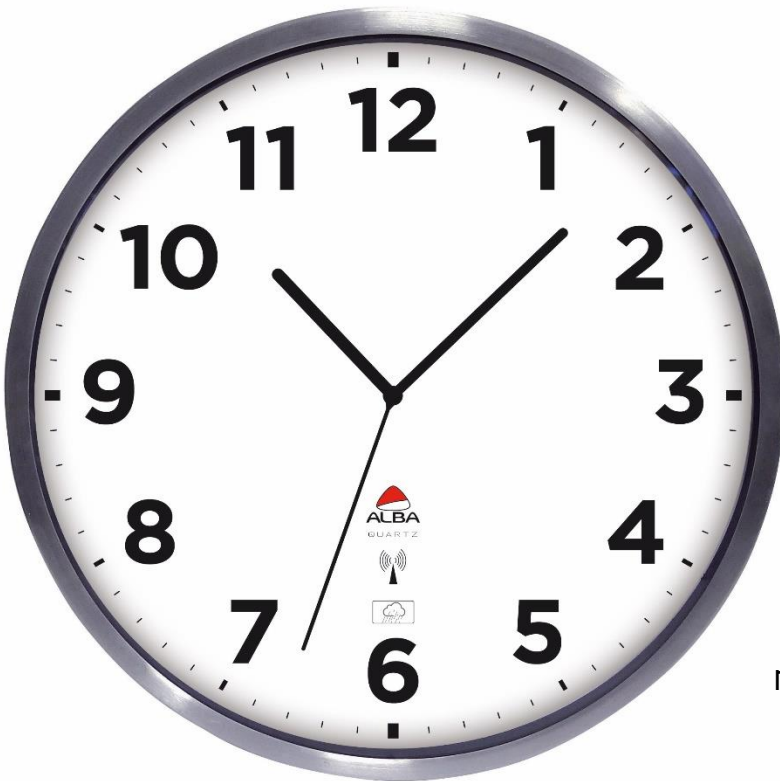

HOREXTRARC

Horloge quartz d'extérieur radio pilotée

Optez pour cette pendule murale résistante en extérieur avec son mécanisme silencieux

Grande visibilité de l'heure jusqu'à 30 m
Chiffres noirs sur fond blanc
(Diamètre 35,5 cm - Chiffre 3 cm)

Mouvement à quartz
Silencieux et précis

Résistante à l'eau, au
froid et à la chaleur
(-10° / +40°C)

Technologie radio-pilotée
mise à l'heure automatique
sur l'horloge atomique

Fonctionne avec une pile
LR6/AA (non fournie)

Soyez toujours à l'heure avec l'horloge murale HOREXTRARC. Dotée de la technologie radio-pilotée, vous n'aurez plus à régler votre horloge. Elle se compose d'un boîtier en ABS et d'une lentille en verre, d'un mécanisme à quartz silencieux, d'un cadran blanc avec de larges chiffres noirs, de 3 aiguilles.

TECHNICAL FEATURES	
Référence	HOREXTRARC
EAN	3129710013982
Matériaux	Cadre : ABS
	Lentille : Verre
Couleurs	Monture : Gris métallisé
	Cadran : fond blanc - chiffres noirs
Dimensions produit	Diamètre : 35,5 cm
	Épaisseur : 5,8 cm
	Poids : 0,975 kg
Mécanisme	Mouvement à quartz de haute précision
Technologie	Radio pilotée : mise à l'heure automatique sur l'horloge atomique de l'Institut Physico-Technique de Brünswick
Nombre d'aiguilles	3 (heure - minute - seconde)
Batterie	Fonctionne avec une pile LR6/AA (non fournie)
Fixation	Murale
Origine	Conception et développement France - Fabrication RPC
Normes	ROHS - CE
Garantie	3 ans
Indice de réparabilité Pièce de rechange	10 ALBA s'engage à fournir toutes pièces de rechanges pendant 5 ans (Voir conditions avec votre revendeur/distributeur)