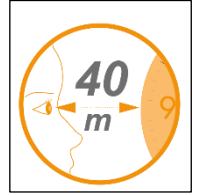

Wählen Sie diese LED-Uhr mit modernem und schlankem Design.

Hervorragende Zeitleserbarkeit bis zu 40 m Schwarze Ziffern auf weißem Hintergrund (Durchmesser 30 cm – Ziffern 5 cm)

Elektronisches Uhrwerk  
Leise und präzise

Ultrapräzise mit  
Sekundenzeiger

Funktioniert mit 1 Adapter 9 V (im Lieferumfang enthalten) Kabellänge: 180 cm)

Mit dieser Uhr mit LED-Technologie sind Sie immer pünktlich. Praktisch und ästhetisch, dank ihres großen Rahmens und ihrer großen roten LED-Ziffern können Sie die Uhrzeit auf einen Blick ablesen. Hauptmerkmal: Dank der laufenden Sekundenanzeige sind Sie stets ultrapräzise.

Mit ihrem modernen und eleganten Design passt diese LED-Uhr perfekt in alle Ihre Arbeitsbereiche und Empfangsbereiche.

Wählen Sie diese LED-Uhr mit modernem und schlankem Design.

TECHNISCHE MERKMALE	
Referenz	HORLED
EAN	3129710012718
Materialien	Struktur : ABS
	Glasabdeckung
	Anzeige : Rote LED
Farbe	Zifferblatt : Schwarz
	Zahl : Rote
Produktabmessungen	Durchmesser : 30 cm
	Dicke : 4 cm
	Gewicht : 0.170 kg
Mechanismus	Elektronisch - Präzise und leise
Batterie	Funktioniert im Netzbetrieb mit 1 9V-Adapter (mitgeliefert). Kabel: 180 cm
Befestigung	Wanduhr
Herkunftsland	Design und Entwicklung Frankreich - Herstellung RPC
Normen	ROHS - CE
Garantie	3 Jahre
Reparierbarkeitsindex	10 ALBA garantiert die Lieferung aller Ersatzteile für 5 Jahre (Siehe Bedingungen bei Ihrem Händler/Vertriebspartner)

VERPACKUNGSMASSE	
* Verkaufseinheit (x1UV) Karton	Maße: L. 32 cm x B. 31,5 cm x H. 5,4 cm
	Gewicht : 1.39 kg
* Masterkarton (x6UV)	Maße: L. 35 cm x B. 34 cm x H. 33,5 cm
	Gewicht : 9.29 Kg