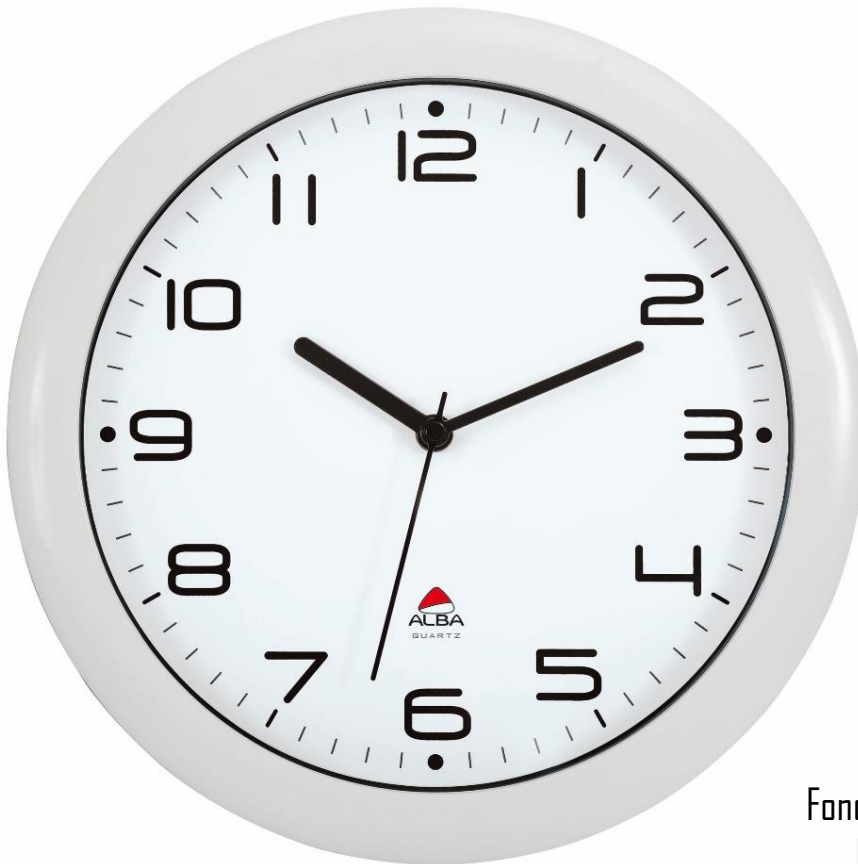

HORNEW

Horloge silencieuse à petit prix

Optez pour cette pendule murale silencieuse au style moderne et à petit prix

Grande visibilité de l'heure jusqu'à 25 m
Chiffres noirs sur fond blanc
(Diamètre 30 cm - Chiffre 1,8 cm)

Mouvement à quartz
Silencieux et précis

Fonctionne avec une pile
LR6/AA (non fournie)

Soyez toujours à l'heure avec l'horloge murale HORNEW. Pratique et esthétique, cette pendule murale va donner du caractère à votre espace de travail et rythmer votre vie en entreprise. Elle se compose d'un boîtier en ABS au contour blanc, d'une lentille en verre, d'un mécanisme à quartz silencieux, d'un cadran blanc avec de larges chiffres noirs et de 3 aiguilles.

Alliant style et élégance, cette horloge s'intégrera parfaitement dans tous vos espaces de travail. Son plus un mouvement silencieux pour travailler dans les meilleures conditions

Quand le beau rejoint l'utile

HORNEW

Horloge silencieuse à petit prix

Optez pour cette pendule murale silencieuse au style moderne et à petit prix

CARACTERISTIQUES TECHNIQUES	
Référence	HORNEW BC
EAN	3129710013975
Matériaux	Cadre : ABS
	Lentille : Verre
	Aiguilles : Aluminium
Couleur	Cadre : Blanc
	Cadran : Fond blanc - Chiffre noir
Dimensions produit	Diamètre : 30 cm
	Epaisseur : 5.5 cm
	Poids : 0.650 kg
Mecanisme	Mouvement à quartz haute précision Silencieux
Nombre d'aiguilles	3 (heure - minute - seconde)
Batterie	Fonctionne avec une pile LR6/AA (non fournie)
Fixation	Murale
Origine pays	Conception et développement France - Fabrication RPC
Normes	ROHS - CE
Garantie	3 ans