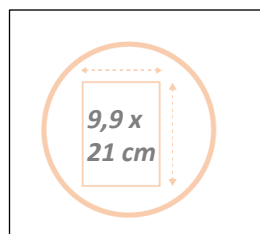

# MESHPREZ1/3 A4

Présentoir de table – format 1/3 A4

Triez, rangez et présentez, mettez à disposition des éléments de communication dans vos espaces de travail

Identification immédiate des documents  
grâce à sa structure filaire

6 compartiments pour documents  
1/3 de A44  
Format 9,9 x 21 cm

Structure en Mesh (Acier perforé)  
ultra-résistante  
Facile à nettoyer

Appartient à une gamme complète  
d'accessoires de bureau mesh (x20)

# MESHPREZ1/3 A4

Présentoir de table – format 1/3 A4

Triez, rangez et présentez, mettez à disposition des éléments de communication dans vos espaces de travail

CARACTERISTIQUES TECHNIQUES	
Référence	<b>MESHPREZ1/3 A4</b>
EAN	3129710016549
Matériaux	Structure : Acier mesh
Coloris	Noir
Dimensions produit	L 24 x H 35 x P 16 cm
	Poids : 0,780 Kg
Nombre de compartiment	6 (Format 9,9 X 21 cm)
Impact environnemental	Recyclable à 100%
Origine pays	Conception et développement France Fabrication RPC
Garantie	2 ans
Indice de réparabilité	10
Pièce de rechange	ALBA s'engage à fournir toutes pièces de rechanges pendant 5 ans (Voir conditions avec votre revendeur/distributeur)
DIMENSIONS PACKAGING	
* Unité de vente (1xUV) carton	Dim. : L. 35,1 cm x l. 24,8 cm x H. 16,5 cm
	Poids : 0,900 Kg
* Master carton (4xUV)	Dim. : L. 52,4 cm x l. 39,2 cm x H. 36,6 cm
	Poids : 4,34 Kg
Impact environnemental	Recyclable à 100%