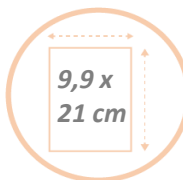

6 compartiments pour documents  
1/3 de A44  
Format 9,9 x 21 cm

Structure en Mesh (Acier perforé)  
ultra-résistante  
Facile à nettoyer

Appartient à une gamme complète  
d'accessoires de bureau mesh (x20)

# MESHPREZ1/3 A4

Présentoir de table – format 1/3 A4

Triez, rangez et présentez, mettez à disposition des éléments de communication dans vos espaces de travail

CARACTERISTIQUES TECHNIQUES	
Référence	<b>MESHPREZ1/3 A4</b>
EAN	3129710016549
Matériaux	Structure : Acier mesh
Coloris	Noir
Dimensions produit	L 24 x H 35 x P 16 cm
	Poids : 0,780 Kg
Nombre de compartiment	6 (Format 9,9 X 21 cm)
Impact environnemental	Recyclable à 100%
Origine pays	Conception et développement France Fabrication RPC
Garantie	2 ans
Indice de réparabilité	10
Pièce de rechange	ALBA s'engage à fournir toutes pièces de rechanges pendant 5 ans (Voir conditions avec votre revendeur/distributeur)
DIMENSIONS PACKAGING	
* Unité de vente (1xUV) carton	Dim. : L. 35,1 cm x l. 24,8 cm x H. 16,5 cm
	Poids : 0,900 Kg
* Master carton (4xUV)	Dim. : L. 52,4 cm x l. 39,2 cm x H. 36,6 cm
	Poids : 4,34 Kg
Impact environnemental	Recyclable à 100%