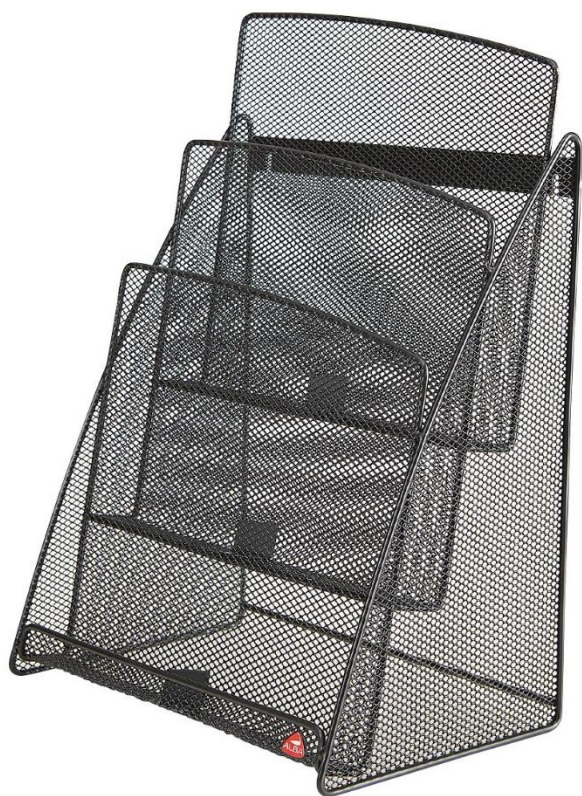

# MESHPREZ1/3 A4

Présentoir de table – format 1/3 A4

Triez, rangez et présentez, mettez à disposition des éléments de communication dans vos espaces de travail

Identification immédiate des documents  
grâce à sa structure filaire

6 compartiments pour documents  
1/3 de A44  
Format 9,9 x 21 cm

Structure en Mesh (Acier perforé)  
ultra-résistante  
Facile à nettoyer

Appartient à une gamme complète  
d'accessoires de bureau mesh (x20)

PREZ, un présentoir de table décliné en plusieurs formats. Son design minimaliste et intemporel vous permettra de le disposer sur vos bureaux ou en réception et de présenter ainsi vos catalogues, flyers et autres documentations. En acier perforé, la structure Mesh rend ce présentoir très résistant et permet un nettoyage facile.

Alliant style et simplicité, ce présentoir de table aux 6 compartiments s'intégrera parfaitement dans vos espaces d'accueil, de pause et de travail.

Quand le beau rejoint l'utile