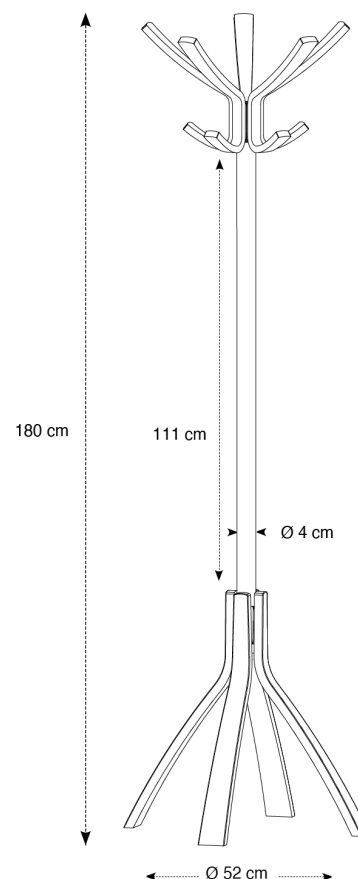

Le porte manteau bistrot remis au goût du jour avec un style design et épuré

CARACTERISTIQUES TECHNIQUES	
Référence	PMCAFE C
EAN	3129710012435
Matériaux	Fût : Bois FSC
	Patères : Bois FSC
Couleur	Bois clair
Dimensions produit	Hauteur : 180 cm
	Fût : Ø 4.2 cm
	Base : Ø 52 cm
	Poids : 3 kg
Nombre de patères	5 doubles patères (10)
Base	Base à 4 pieds
Temps de montage estimé	5 minutes - Sans outils ni vis
Impact environnemental	Recyclable à 100%
Origine pays	Conception et développement France - Fabrication RPC
Garantie	5 ans
Indice de réparabilité	10
Pièce de rechange	ALBA s'engage à fournir toutes pièces de rechanges pendant 5 ans (Voir conditions avec votre revendeur/distributeur)

DIMENSIONS PACKAGING	
* Unité de vente (x1UV) carton	Dim. : L. 118 cm x l. 27.5 cm x H. 7 cm
	Poids : 4 kg
* Master carton (x1UV)	Dim. : L. 118 cm x l. 27.5 cm x H. 7 cm
	Poids : 4 kg
Impact environnemental	Recyclable à 100%

MODÈLES EXISTANTS :

Quand le beau rejoint l'utile