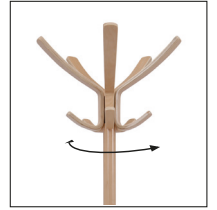

# CAFE C

PORTE MANTEAU 100% BOIS FSC

CLOSE<sup>2</sup>  
CLOTHES

Le porte manteau bistrot remis au goût du jour avec un style design et épuré

Tête rotative pour une facilité d'accès aux vêtements

100% bois FSC pour un produit plus respectueux de l'environnement

Le porte manteaux en bois Café vous séduira par son design inspiré du bistrot parisien, tout en bois. Il se compose d'une tête supérieure rotative, équipée de 5 patères en bois à embouts larges et de 5 patères en bois sur le niveau inférieur ainsi que d'une large base à 4 pieds.

Son design remis au goût du jour, conviendra à tous les espaces de travail. Il peut être positionné dans l'entrée, dans vos hall d'accueil ou dans vos bureaux.

Quand le beau rejoint l'utile

Le porte manteau bistrot remis au goût du jour avec un style design et épuré

CARACTERISTIQUES TECHNIQUES	
Référence	PMCAFE C
EAN	3129710012435
Matériaux	Fût : Bois FSC
	Patères : Bois FSC
Couleur	Bois clair
Dimensions produit	Hauteur : 180 cm
	Fût : Ø 4.2 cm
	Base : Ø 52 cm
	Poids : 3 kg
Nombre de patères	5 doubles patères (10)
Base	Base à 4 pieds
Temps de montage estimé	5 minutes - Sans outils ni vis
Impact environnemental	Recyclable à 100%
Origine pays	Conception et développement France - Fabrication RPC
Garantie	5 ans
Indice de réparabilité	10
Pièce de rechange	ALBA s'engage à fournir toutes pièces de rechanges pendant 5 ans (Voir conditions avec votre revendeur/distributeur)