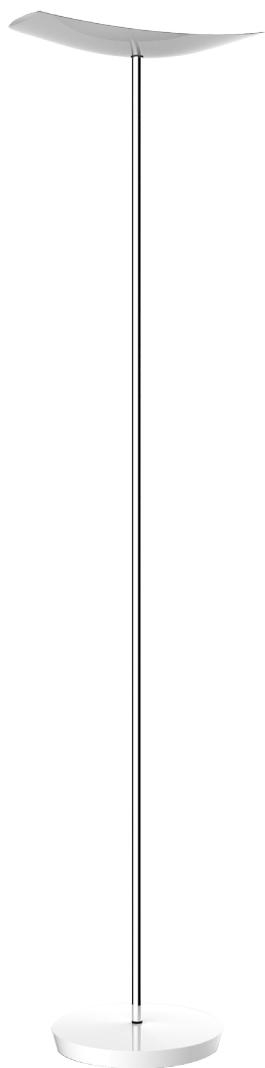

CUP

LAMPADAIRE DE BUREAU LED

We light
La lumière par Alba

Lampadaire LED de nouvelle génération «ALBA création», CUP apportera style et élégance dans vos bureaux

Abat-jour design aux formes épurées pour diffuser un large flux lumineux

Eclairage LED indirect pour un plus grand confort visuel

Mât finition type chrome et base lestée pour une grande stabilité

Interrupteur sur le câble avec variateur d'intensité

LEDCUP BC

LEDCUP N

Technologie LED 30 W hautes performances pour un éclairage de qualité, de longue durée et une faible consommation d'énergie.

Doté d'un abat-jour de forme douce en métal, CUP offre un éclairage indirect à faisceau large, pour un meilleur confort visuel et une ambiance de travail chaleureuse.

Son design contemporain et épuré véhiculeront parfaitement une image moderne et un style unique pour vos espaces de travail.

Quand le beau rejoint l'utile

alba-creation.com

Lampadaire LED de nouvelle génération «ALBA création», CUP apportera style et élégance dans vos bureaux

| CARACTERISTIQUES TECHNIQUES | |
|-----------------------------|--|
| Référence | LEDCUP BC |
| EAN | 3129710016075 |
| Matériaux | Acier |
| Colors | Chrome - Blanc |
| Source lumineuse | LED |
| Dimensions produit | Tête : longueur 45 x Largeur 21 cm |
| | Hauteur du mat : 180 cm - Hauteur totale 188 cm |
| | Base lestée Ø 31 cm - Hauteur : 4 cm |
| | Longueur du câble : 180 cm |
| Type ampoule | LED intégré |
| Classe énergétique | A |
| Durée de vie ampoule | 25000 heures / 30 ans |
| Puissance électrique/watts | 30 W |
| Puissance lumineuse | 3500 Lumens (lm) / 3000 Kelvin (K) |
| Indice rendu couleurs (IRC) | 81 Ra |
| Norme | CE |
| Garantie | 3 ans |
| Origine Pays | Conception et développement France - Fabrication RPC |