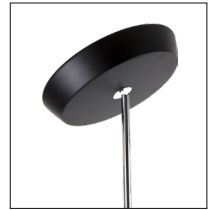

RING

FLUO FLOOR LAMP

We light

RING, the trendy fluorescent floor lamp with high lighting power to modernize all your workspaces.

Circular head for perfect light diffusion and adjustable to direct the light

Indirect FLUO lighting 3 x 24W (supplied) for greater comfort

Chrome finish drum and weighted base for high stability

Switch on the cable

FLUORING N

FLUORING BC

Excellente performance d'éclairage FLUO 3 x 24 W pour un plus grand confort de travail et une faible consommation d'énergie.

Ergonomique et efficace avec sa tête ronde orientable et son éclairage indirect pour un confort visuel optimal.

Design moderne avec son abat-jour rond et son mât au chromé, pour vos espaces de travail en apportant le confort de la technologie FLUO.

Quand le beau rejoint l'utile

RING

FLUO FLOOR LAMP

RING, the trendy fluorescent floor lamp with high lighting power to modernize all your workspaces.

PRODUCT FEATURES

Reference	FLUORING N
EAN	3129710015603
Materials	Metal
Colors	Chrome - Black
Light source	FLUO
Product dimensions	Head : Ø 35 cm - Height : 6,5 cm
	Arm height : 173 cm - Total height 185 cm
	Base Ø 31 cm - Height : 4 cm
	Cable length : 180 cm
	Weight : 8,5 Kg
Bulb type	3 FLUO E27 bulbs
Energy class	B
Bulb's lifetime	8000 hours
Electric power/watts	24 W x 3
Light power	4200 Lumens [lm] / 3200 Kelvin [K]
Standard	EC
Guarantee	3 years
Origin	French design and development - Manufacturing in PRC