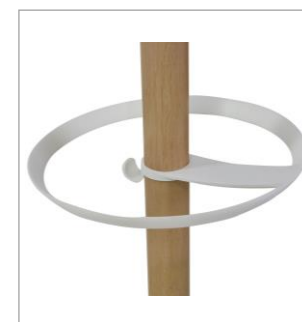

# NAHOW

Porte manteau design

2 CLOSE CLOTHES

Le porte manteau NAHOW est l'accessoire indispensable pour votre bureau, couloir ou hall d'accueil.

**6 grandes patères en ABS**  
pour un parfait maintien des vêtements

**Porte parapluies pratique + crochet**  
(Capacités 6)

**Base lestée pour une stabilité parfaite (5kg)**  
+ Tube 3,8 cm

**Assemblage rapide, facile et sans outils**

**Packaging compact pour une réduction de l'empreinte carbone**

Grâce au porte manteau NAHOW, vous pourrez accrocher vos manteaux, vos vestes et vos écharpes sans les froisser et y déposer vos parapluies, en un seul et même endroit. Ce porte manteaux moderne se compose d'une tête avec 6 patères, d'un porte-parapluies et d'une base lestée en métal équipée d'un réceptacle à eau.

Design moderne et innovant pour ce porte manteau qui s'intégrera à merveille dans tous vos espaces de travail et de réception.

Quand le beau rejoint l'utile

Le porte manteau NAHOW est l'accessoire indispensable pour votre bureau, couloir ou hall d'accueil.