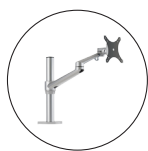

SAMY

BRAS SUPPORT-ECRAN SIMPLE

move **HOP**

Optimisez votre confort visuel tout en réduisant la fatigue oculaire, les douleurs dorsales et aux cervicales

Bras d'écran multidirectionnel avec hauteur d'écran réglable par vis papillon

Portée maximale du bras de 56 cm, inclinable jusqu'à 165° et rotation à 365°

Montage d'écran rapide et facile grâce à sa plaque VESA détachable (Max. support écran 9kg)

Montage pratique sur une table, grâce à sa pince de table (Max 6,5cm)

Système de passage de câble intégré pour un encombrement minimal

MHARMF M

MHARMF N

MHARMFD N

Ergonomique et économique, le bras articulé Sammy offre un confort visuel pour une meilleure posture à son poste travail permettant de réduire la fatigue oculaire, les douleurs dorsales et celles aux cervicales.

CARACTERISTIQUES TECHNIQUES

Référence	MHARMF M
EAN	N/A
Matériaux	Aluminium / ABS
Coloris	Gris métal / Blanc
Dimensions produit	Hauteur : de 23 à 50 cm
	Profondeur : 30.5 cm
	Extension : 56 cm
	Inclinaison : 165°
	Poids : 2.59 kg
Charge maximale	9 kg
Système de fixation	Plaque répondant aux normes VESA (fournie)
	Montage sur table via pince de table
Temps de montage estimé	5 minutes
Garantie	5 ans