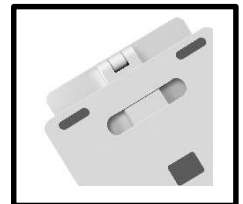

# MHELEVATOP

move **HOP**  
L'ergonomie by ALBA

Fonctionnel et ergonomique, optimisez votre confort visuel et réduisez votre fatigue oculaire avec ce support pour ordinateur portable

Fonctionnel et ergonomique  
Permet d'avoir l'écran à hauteur des yeux  
pour réduire la fatigue oculaire et les douleurs dorsales

Hauteur réglable (12 cm)  
2 inclinaisons réglables

Cadre en aluminium  
haute résistance  
+ Silicone anti-dérapant

Facile transporter  
Peut se plier sur lui même

Convient aux ordinateurs  
de 11 à 17 pouces

Fonctionnel et ergonomique, optimisez votre confort visuel et réduisez votre fatigue oculaire avec ce support à hauteur variable pour ordinateurs portables. Ses deux inclinaisons (jusqu'à 75° pour le bras et 80° pour le plateau) vous permettront de travailler dans de meilleures conditions.

# MHELEVATOP

Fonctionnel et ergonomique, optimisez votre confort visuel et réduisez votre fatigue oculaire avec ce support pour ordinateur portable

CARACTERISTIQUES TECHNIQUES	
Référence	<b>MHELEVATOP</b>
EAN	N/A
Matériaux	Structure : Aluminium
	Patin anti-dérapant : Silicone
Couleur	Aluminium - Noir
Dimensions	L 27 x P 26,3 x H 6,3 cm (plié) L 27 x P 26,3 x H 22 cm (ouvert)
	Poids : N/A kg
Support	Convient aux ordinateurs de 11 à 17 pouces
Inclinaison	Bras à hauteur variable jusqu'à 12 cm Inclinaison : jusqu'à 75° pour le bras et 80° pour le plateau
Origine pays	Fabrication RPC
Garantie	5 ans
DIMENSIONS PACKAGING	
* Unité de vente (x1UV) carton	Dim. : L. cm x L. cm x H. cm
	Poids : Kg
* Master carton (xUV)	Dim. : L. cm x L. cm x H. cm
	Poids : Kg